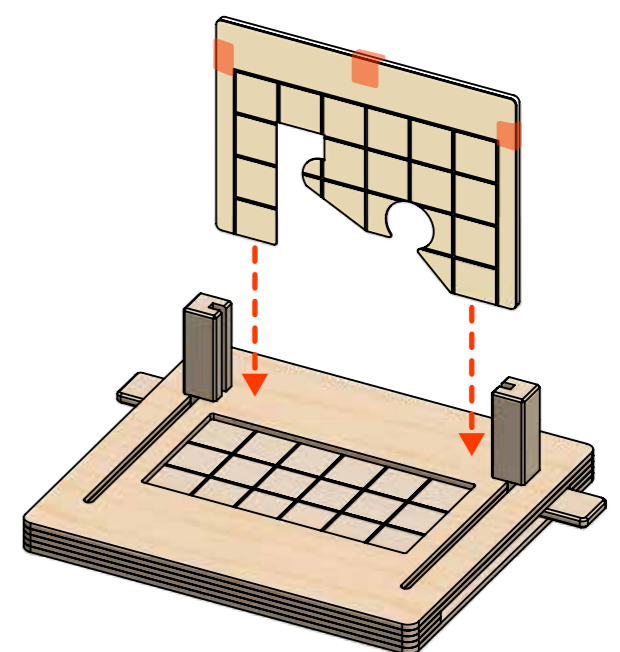

スレスレ
webダウンロード用パターン 09
★★★

- ①この用紙をA3原寸サイズで印刷します。
- ②印刷したものをラミネートします。
- ③点線に沿ってラミネートをカットします。鋭利にならないように角を丸くカットしてください。
- ④カットしたものをセロファンテープで貼り付け用のボードに貼ります。

- ⑤貼り付け用のボードごと本体に差して遊んでください。

積み方の1例です。