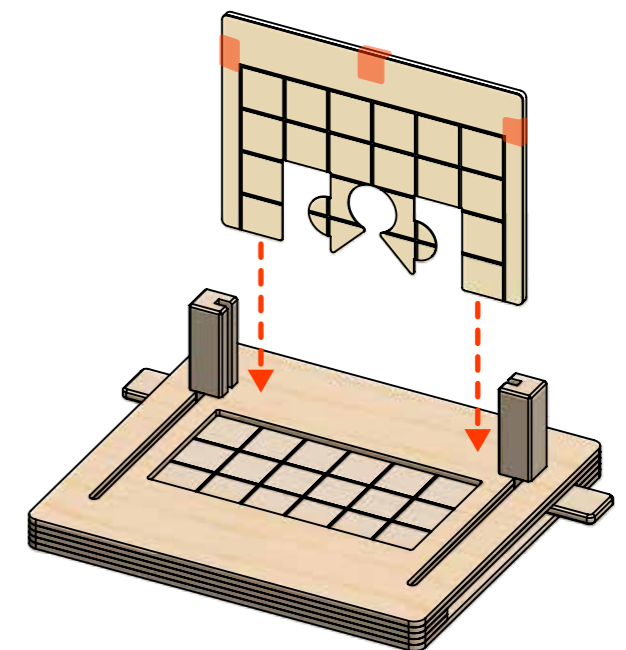

スレスレ
webダウンロード用パターン 07
★★★

- ①この用紙をA3原寸サイズで印刷します。
- ②印刷したものをラミネートします。
- ③点線に沿ってラミネートをカットします。
鋭利にならないように角を丸くカットしてください。
- ④カットしたものをセロファンテープで
貼り付け用のボードに貼ります。

- ⑤貼り付け用のボードごと本体に差して
遊んでください。

積み方の1例です。