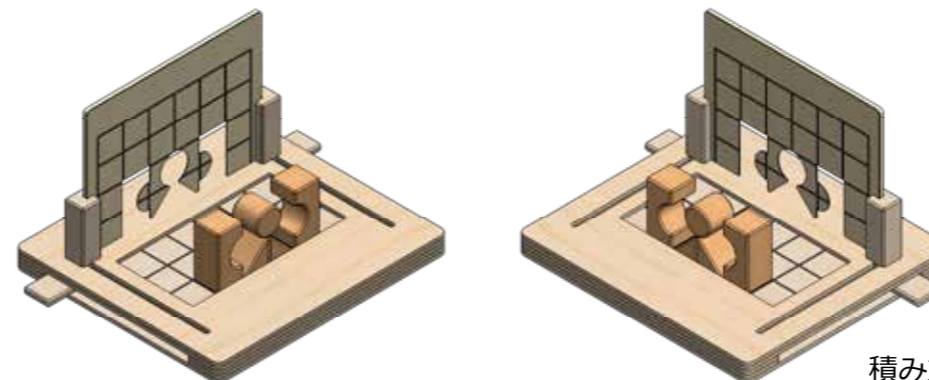

スレスレ
webダウンロード用パターン 07
★★★

- ①この用紙をA3原寸サイズで印刷します。
- ②印刷したものをラミネートします。
- ③点線に沿ってラミネートをカットします。
鋭利にならないように角を丸くカットしてください。
- ④カットしたものをセロファンテープで
貼り付け用のボードに貼ります。

- ⑤貼り付け用のボードごと本体に差して
遊んでください。

積み方の1例です。