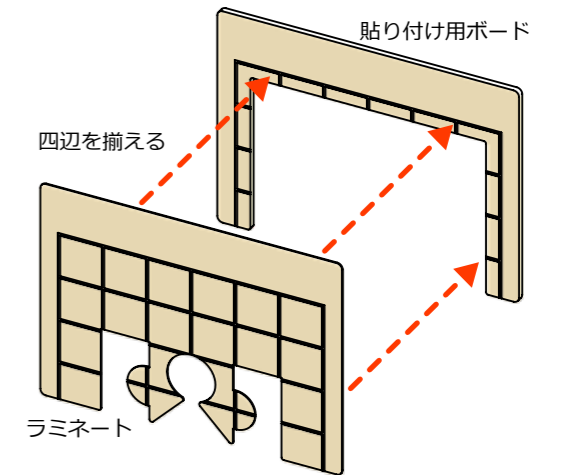

スレスレ
webダウンロード用パターン 07
★★★

- ①この用紙をA3原寸サイズで印刷します。
- ②印刷したものをラミネートします。
- ③点線に沿ってラミネートをカットします。
鋭利にならないように角を丸くカットしてください。
- ④カットしたものをセロファンテープで
貼り付け用のボードに貼ります。

- ⑤貼り付け用のボードごと本体に差して
遊んでください。

積み方の1例です。