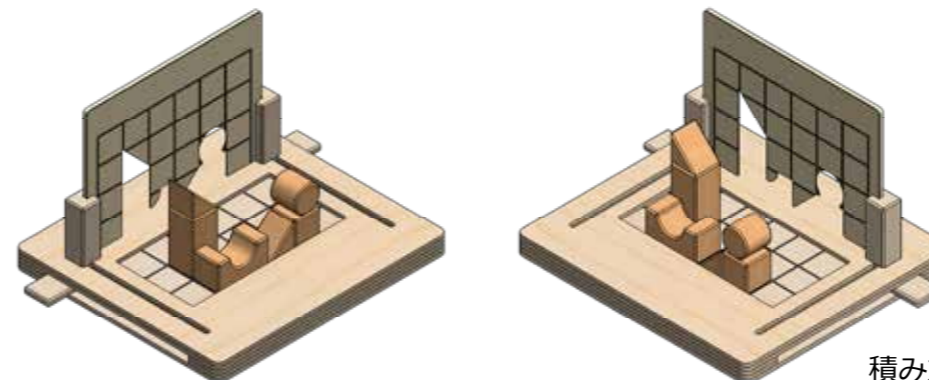

スレスレ webダウンロード用パターン 05

★★☆

- ①この用紙をA3原寸サイズで印刷します。
- ②印刷したものをラミネートします。
- ③点線に沿ってラミネートをカットします。
鋭利にならないように角を丸くカットしてください。
- ④カットしたものをセロファンテープで
貼り付け用のボードに貼ります。

- ⑤貼り付け用のボードごと本体に差して
遊んでください。

積み方の1例です。