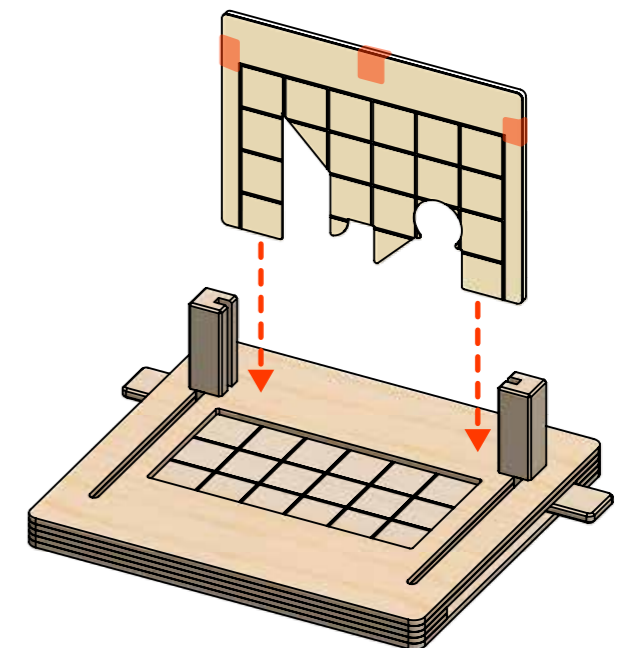

スレスレ webダウンロード用パターン 05

★★☆

- ①この用紙をA3原寸サイズで印刷します。
- ②印刷したものをラミネートします。
- ③点線に沿ってラミネートをカットします。
鋭利にならないように角を丸くカットしてください。
- ④カットしたものをセロファンテープで
貼り付け用のボードに貼ります。

- ⑤貼り付け用のボードごと本体に差して
遊んでください。

積み方の1例です。