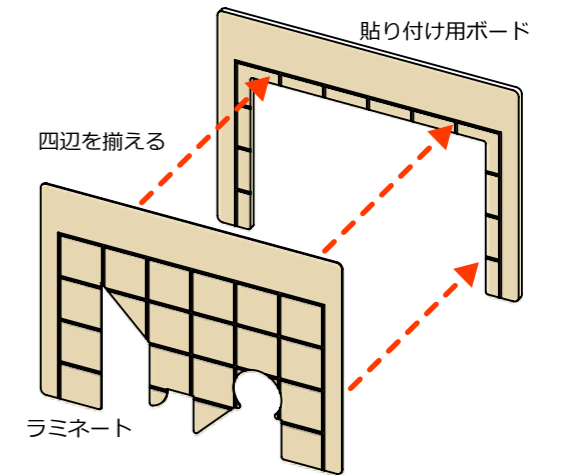

スレスレ webダウンロード用パターン 05

★★☆

- ①この用紙をA3原寸サイズで印刷します。
- ②印刷したものをラミネートします。
- ③点線に沿ってラミネートをカットします。
鋭利にならないように角を丸くカットしてください。
- ④カットしたものをセロファンテープで
貼り付け用のボードに貼ります。

- ⑤貼り付け用のボードごと本体に差して
遊んでください。

積み方の1例です。