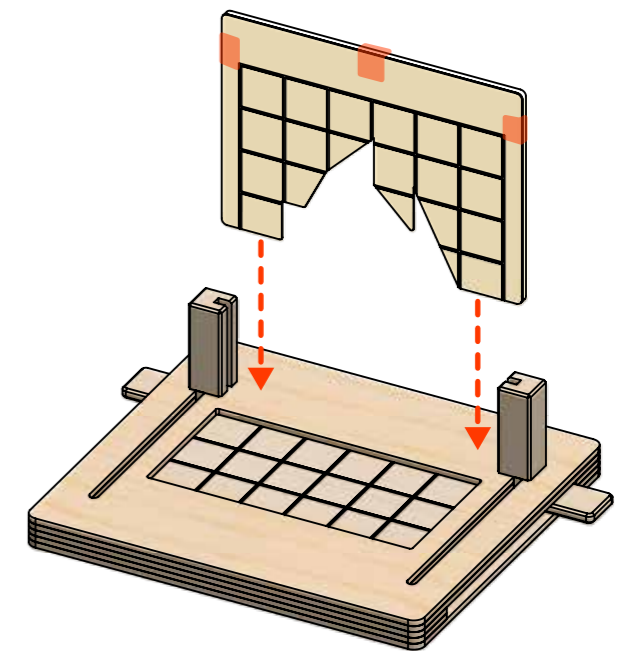

スレスレ webダウンロード用パターン 04

★★☆

- ①この用紙をA3原寸サイズで印刷します。
- ②印刷したものをラミネートします。
- ③点線に沿ってラミネートをカットします。
鋭利にならないように角を丸くカットしてください。
- ④カットしたものをセロファンテープで
貼り付け用のボードに貼ります。

- ⑤貼り付け用のボードごと本体に差して
遊んでください。

積み方の1例です。