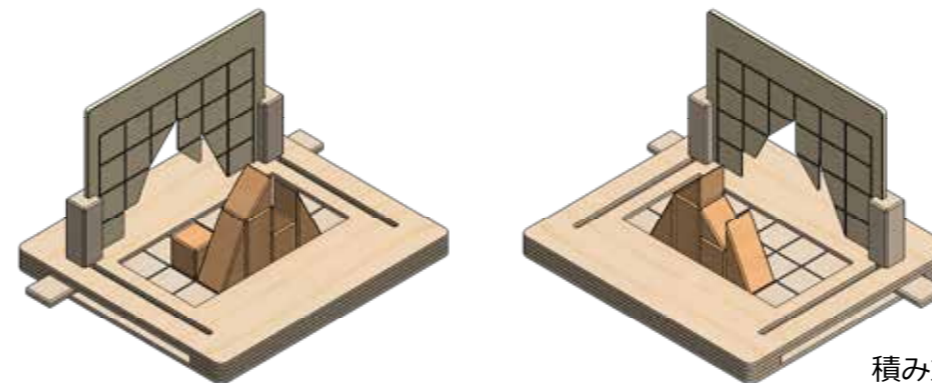

スレスレ webダウンロード用パターン 04

★★☆

- ①この用紙をA3原寸サイズで印刷します。
- ②印刷したものをラミネートします。
- ③点線に沿ってラミネートをカットします。
鋭利にならないように角を丸くカットしてください。
- ④カットしたものをセロファンテープで
貼り付け用のボードに貼ります。

- ⑤貼り付け用のボードごと本体に差して
遊んでください。

積み方の1例です。