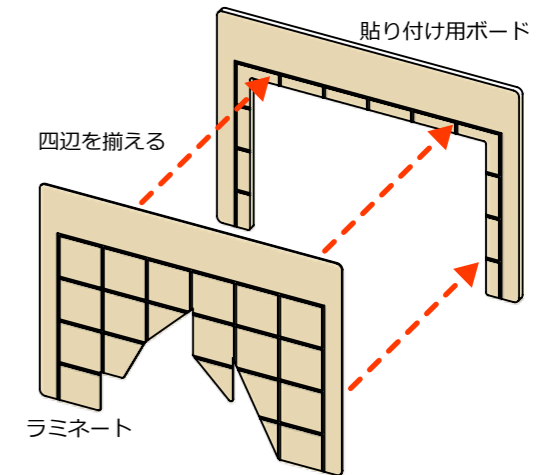

スレスレ webダウンロード用パターン 04

★★☆

- ①この用紙をA3原寸サイズで印刷します。
- ②印刷したものをラミネートします。
- ③点線に沿ってラミネートをカットします。
鋭利にならないように角を丸くカットしてください。
- ④カットしたものをセロファンテープで
貼り付け用のボードに貼ります。

- ⑤貼り付け用のボードごと本体に差して
遊んでください。

積み方の1例です。