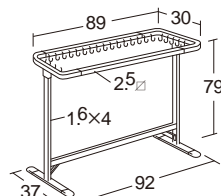

安全な内向きフック

セフティスタンド・1型

30444 ¥36,960 (税別¥33,600)

フック40個付き
組立式 耐荷重=フック1個2kg以内
●材質/スチール(粉体塗装)
●質量/9kg

無鉛塗装

セフティスタンド・1型