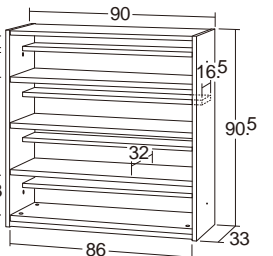

つなげて収納・シューズラック ベーシック