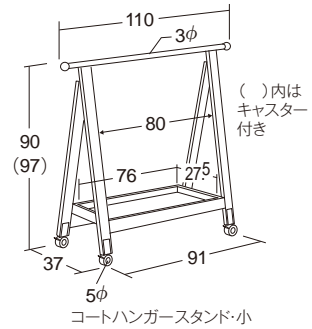

シックハウス対応 折りたたみ式 キャスター4個付き 全てスッパ付き
 キャスター付きのみ

折りたたみ時・小/
 110×10(27)×高さ92(98)cm
 ()内はキャスター付きの寸法

安全なロック機構付き

折りたたみ時・大/
 168×10(27)×高さ92(98)cm
 ()内はキャスター付きの寸法

30242 コートハンガースタンド・大(キャスター付き)

30424
 ジュニアハンガー・6本組

補充用ジュニアハンガー