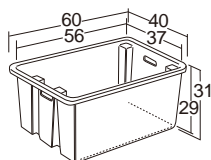

79877 ¥1,848 (税別¥1,680)

- 材質/ポリエステル(シルクプリント)
 ●寸法/約11cm×長さ8m ●質量/55g

徒競走やリレーを盛り上げる
ゴールテープです。

79877
ドリームテープ
GT-D1

大型コンテナボックス(3色組)

30477 ¥19,800 (税別¥18,000)

- 材質/ポリプロピレン ●質量/1.9kg(1個)
 中身を入れたまま積み重ねでき、
 中身が空の時は向きを逆に
 すると重ねて収納できます。