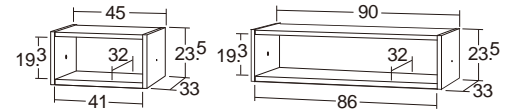

つなげて収納・シューズラック 上置き・大人用

耐水性名札シール

20408	100枚	¥2,200	(税別 ¥2,000)

●寸法/1.5×16cm

つなげて収納・シューズラック 上置きハーフ・大人用