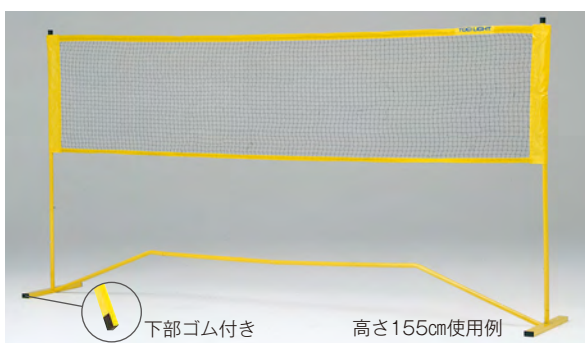

屋外・屋内
兼用

アジャストバスケットゴール

レクリエーションで 活用いただける簡易組立式ネットです

レクリエーションバド&テニス

70431 **¥25,300** (税別¥23,000)

組立式 下部ゴム、専用ネット付き、
収納ケース(13.3×19×113cm)付き
●材質/主材=スチール、ネット=ナイロン
●寸法/300×51×高さ100・155cm(2段階調節)
●質量/6kg
高さは100・155cmの2段階調節可能。
組立工具不要です。

※レクリエーションタイプですので競技用のようにネットは強く張れません。安定感を増すにはサンドウエイト等の重りが必要となります。

高さ調節
2段階

70431
レクリエーション
バド&テニス

収納
ケース付き

風に強いから屋外でも遊びやすい

風に強いシャトル2P

70464 **¥528** (税別¥480)

セット内容/2個セット(ピンク1、ブルー1)
●材質/ポリエチレン、EVA
●寸法/1個=6×6×高さ8cm
●質量/シャトルコック1個約5g