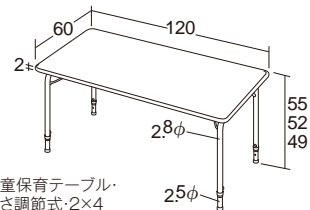

10114
固定積み重ね座卓・M30

天板
表面抗菌

簡単に積み重ね収納できます。

10507
学童保育テーブル・高さ調節式・2×4・クリーム

10508
学童保育テーブル・高さ調節式・2×4・ライトウッディ

高さ調節
49cm・52cm・55cm(3cmピッチ)

低学年にちょうどいい高さ55cmまで伸びるテーブル

学童保育テーブル・高さ調節式・2×4

10507 クリーム ¥48,950 (税別¥44,500)

10508 ライトウッディ ¥48,950 (税別¥44,500)

セフティロック、アジャスター付き
●材質/メラミン化粧合板(天面のみ抗菌・ハニカムコア)
エッジ=オレフィン系エラストマー(抗菌)
脚=スチール(粉体塗装)

●質量/9.5kg
児童の体の大きさに合わせて高さ調節できます。
脚切りはできません。

シックハウス対応 無鉛塗装 新らくらく取手 高さ調節 3段階

折りたたみ式

折りたたみ時
厚さ7.4cm

軽量

学童保育テーブル・高さ調節式・2×4

イージースタックテーブルシリーズの特長

ワンタッチのレバー操作で天板を折りたたむことや展開することが簡単にできます。
天板は使用時・収納時ともに自動的にロックされます。

2×4サイズ1台の収納時寸法は120×57cm、3台収納時は132×83cmです。

ワンタッチで折りたためてコンパクトに収納!