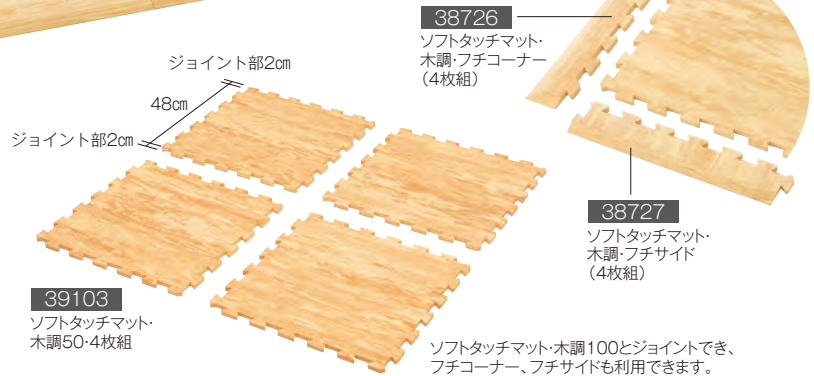

ソフて暖かみのある1.5cm厚の木調マット

ソフトタッチマット・木調

- **38724** 100(4枚組) **¥53,900** (税別¥49,000)
- **38726** フチコーナー(4枚組) **¥5,390** (税別 ¥4,900)
- **38727** フチサイド(4枚組) **¥4,180** (税別 ¥3,800)
- **38725** 100(バラ1枚) **¥14,300** (税別¥13,000)

水洗い可

- ●材質/EVA発泡樹脂
- ●寸法/100=102×102×厚さ1.5cm(1.5kg)
  フチコーナー=60×10×厚さ1.5cm(65g)
  フチサイド=52×10×厚さ1.5cm(55g)
- ( )内は1枚の質量です。ジョイント部は全て2cm

防災 ジョイント式

ソフトタッチマット・木調50

- **39103** 4枚組 **¥15,400** (税別¥14,000)

水洗い可 4枚組

- ●材質/EVA発泡樹脂
- ●寸法/1枚=52×52×厚さ1.5cm(ジョイント部2cm)
- ●質量/375g(1枚)
- 変形のコーナーを敷き詰めるのに、この50を併用すると容易にできます。(バラ売りはいたしません。)

防災 ジョイント式

適度なクッション性とソフトな感触のEVAマットです。カッターで簡単にカットできるので、敷設場所の形状に合わせてピッタリ敷くことができます。

写真はマット100(4枚)、フチコーナー(4枚)、フチサイド(12枚)を敷いています。

やわらかEVAマット(防災)(2枚組)

- **50150** ピンク **¥24,970** (税別¥22,700)
- **50151** イエロー **¥24,970** (税別¥22,700)
- **50152** グリーン **¥24,970** (税別¥22,700)
- **50153** ブルー **¥24,970** (税別¥22,700)
- **50154** ページュ **¥24,970** (税別¥22,700)
- **50155** ブラウン **¥24,970** (税別¥22,700)

水洗い可 2枚組 縁付き

- ●材質/EVA発泡樹脂
- ●寸法/92×92×厚さ1.5cm(1枚)
  縁付き外寸=94×94×厚さ1.5cm(1枚)
- ●質量/1.1kg(1枚)

防災 ジョイント式

従来のEVAマットよりやわらかく、表面のシボが滑りを防止します。

自由に組み合わせてレイアウトできるソフトなジョイントマットです。

写真はページュ、ブラウン各2枚を敷いています。

やわらかEVAマット(防災)

- **50176** フチコーナー(4枚組) **¥5,280** (税別 ¥4,800)
- **50177** フチサイド(4枚組) **¥4,070** (税別 ¥3,700)

水洗い可

- ●材質/EVA発泡樹脂
- ●寸法/フチコーナー=55×10×厚さ1.5cm(1枚62g)
  フチサイド=47.2×10×厚さ1.5cm(1枚51g)
- ( )内は1枚の質量です。ジョイント部は全て2cm
- カラーはグレーのみです。

防災 ジョイント式

やわらかEVAマットと組み合わせると、縁部でつまずきにくくなります。