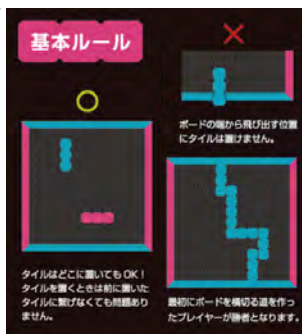

ルートは無限! ?ルールは簡単! 道をつなげる戦略ボードゲーム!

ワタルート

NEW 60980 ¥3,080 (税別¥2,800)

2人用 プレイ時間15分
セット内容/小タイル60(各色3マス×30)、中タイル2
(各色4マス×1)、大タイル2(各色5マス×1)、
ボード1、遊び方説明書

- ●材質/ボード=ABS タイル=PS
- ●寸法/ゲームボード=26.2×26.2×厚さ1.5cm
- ●質量/260g

タイルをおいて、ボ
ードの端から端をわた
る道をつなげてみよう
!各プレイヤーが
保有している大きい
タイルをどのタイ
ミングで使うかが勝利
のポイント!戦略性
がクセになる脳トレ
ゲーム!

遊び方動画

NEW 60980
ワタルート