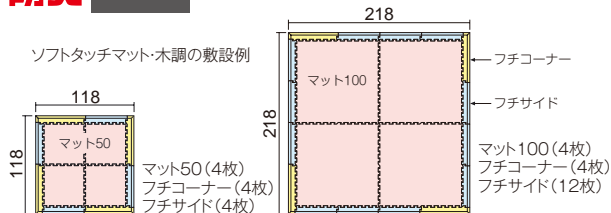

ソフて暖かみのある1.5cm厚の木調マット

ソフトタッチマット・木調

- **38724** 100(4枚組) **¥53,900** (税別¥49,000)
- **38726** フチコーナー(4枚組) **¥5,390** (税別 ¥4,900)
- **38727** フチサイド(4枚組) **¥4,180** (税別 ¥3,800)
- **38725** 100(バラ1枚) **¥14,300** (税別¥13,000)

水洗い可

- ●材質/EVA発泡樹脂
- ●寸法/100=102×102×厚さ1.5cm(1.5kg)
  フチコーナー=60×10×厚さ1.5cm(65g)
  フチサイド=52×10×厚さ1.5cm(55g)
- ( )内は1枚の質量です。ジョイント部は全て2cm

防災 ジョイント式

ソフトタッチマット・木調50

- **39103** 4枚組 **¥15,400** (税別¥14,000)

水洗い可 4枚組

- ●材質/EVA発泡樹脂
- ●寸法/1枚=52×52×厚さ1.5cm(ジョイント部2cm)
- ●質量/375g(1枚)
- 変形のコーナーを敷き詰めるのに、この50を併用すると容易にできます。(バラ売りはいたしません。)

防災 ジョイント式