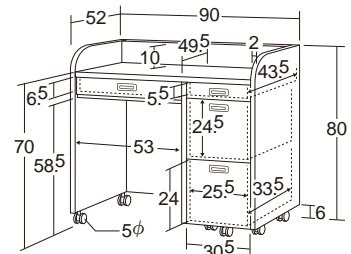

キャスター付きの先生用デスクです

先生用デスクワゴン

20211 ¥159,500 (税別¥145,000)

引き出しストッパー付き、右3段のみ鍵付き(鍵はすべて共通)、引き出しトレー付き(右上段のみ)、配線孔付き
●材質/ポリエステル化粧合板(天板=メラミン化粧合板)
●質量/35kg

シックハウス
対応

キャスター 6個付き
内ストッパー付き2個

先生用デスクワゴン