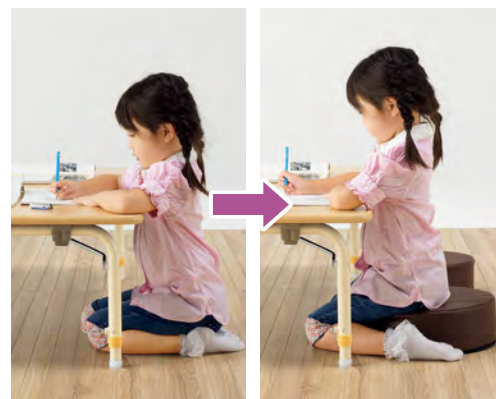

クッションに座ることで高さがでるので
座卓に対して高さ調節ができます。