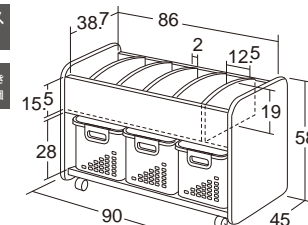

おあそび収納

39995 ワゴン ¥99,880 (税別¥90,800)

39996 テーブル ¥86,900 (税別¥79,000)

- 収納カゴ付き(ワゴン3個、テーブル4個)
- ●材質/本体=パイン集成材(ウレタン塗装)
- 収納カゴ=ポリプロピレン
- ●質量/ワゴン=約22.5kg テーブル=約19.2kg
- 収納カゴは棚から出して使用できます。
- カゴの色は変わる場合があります。

シックハウス
対応

キャスター 4 個付き
内ストッパー付き2個

おあそび収納・ワゴン