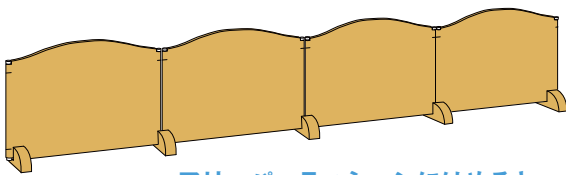

フリーパーティションにはめると、
角度をつけず真っ直ぐにした状態で
使用できます。