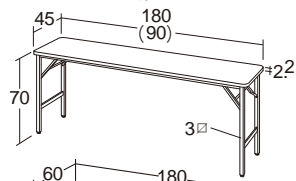

20397
木製備品用戸棚

木製備品用戸棚

通常の会議テーブルに比べて 約40%軽量、屋外でも使用できます

超軽量イベントテーブル

- 20102** 45×180 **¥46,750** (税別¥42,500)
- 20103** 45×90 **¥39,600** (税別¥36,000)
- 20113** 60×180 **¥52,800** (税別¥48,000)
- 20359** 45×180・座卓 **¥44,000** (税別¥40,000)
- 20136** 45×180・座卓兼用 **¥64,900** (税別¥59,000)

- 材質/天板=ポリプロピレン(ハニカムコア)
エッジ=PVC 脚=アルミ、一部スチール
- 質量/60×180=8.8kg 45×180=8kg
45×90=5.2kg 45×180・座卓兼用=9.1kg
45×180・座卓=7.3kg

特注対応は要相談。(別途見積) 脚切りはできません。

無鉛塗装 折りたたみ式 屋外・屋内兼用 軽量

折りたたみ時 厚さ8cm

超軽量 イベントテーブル・45×180 ()内は45×90