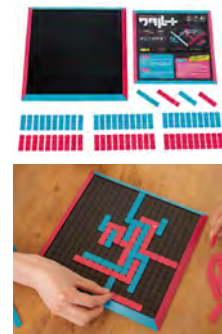

遊び方が分かりやすく簡単にはじめられるゲーム

3つの輪っかが揃うとオートリオ!

オートリオ

NEW 60981 ¥3,520 (税別¥3,200)

2~4人用 プレイ時間10分
セット内容/ゲームボード1、コマ36(大3、中3、小3:各4色)、
遊び方説明書

- ●材質/ボード=HIPS、PVC
  コマ=GPPS
- ●寸法/ゲームボード=25.5×25.5×厚さ2.6cm
- ●質量/376g
- ●勝ち方は3通り、
  シンプルかつ奥が深い
  予測困難な3目並べ。

NEW 60981
オートリオ

勝ち方は3通り

遊び方動画

ルートは無限! ?ルールは簡単! 道をつなげる戦略ボードゲーム!

ワタルート

NEW 60980 ¥3,080 (税別¥2,800)

2人用 プレイ時間15分
セット内容/小タイル60(各色3マス×30)、中タイル2
(各色4マス×1)、大タイル2(各色5マス×1)、
ボード1、遊び方説明書

- ●材質/ボード=ABS タイル=PS
- ●寸法/ゲームボード=26.2×26.2×厚さ1.5cm
- ●質量/260g

タイルをおいて、ボ
ードの端から端をわた
る道をつなげてみよう
!各プレイヤーが
保有している大きい
タイルをどのタイ
ミングで使うかが勝利
のポイント!戦略性
がクセになる脳トレ
ゲーム!

遊び方動画

NEW 60980
ワタルート

ダイスを振って出目が揃ったら、 そのダイスをゲット

ストライクASIA

NEW 61004 ¥2,750 (税別¥2,500)

2~5人用 プレイ時間15分
セット内容/ダイス26、アリーナ1、フォーマット1

- ●材質/ダイス=熱硬化性樹脂
  アリーナ=PS
  フォーマット=EVA
- ●寸法/パッケージ=28×6×厚さ19cm
- ●質量/400g
- ●×印が出たり、アリーナから飛び出したダイスは
  ゲームから除外、最後までダイスを残していた
  プレイヤーが勝利します。

NEW 61004
ストライクASIA

8歳
以上

遊び方動画

かわいい神経衰弱

たべたのだから?

NEW 60990 ¥4,378 (税別¥3,980)

2~4人用
セット内容/バッグ12、サイコロ2、ドッグランボード4、説明書

- ●材質/フィギュア=PVC、ABS
  サイコロ=アクリル
  ドッグランボード=紙
- ●寸法/パッケージサイズ=26×26×厚さ6.5cm
- ●質量/400g

サイコロの目と同じ舌のバッグを当てて、最初に6匹集めよう!
4歳から遊べるシンプルなゲームです。
ペロッと舌を出すバッグがかわいい!

グッドイ賞
受賞

遊び方動画

NEW 60990
たべたのだから?

30年以上に渡り愛されてきた 名作ゲームのジュニア版

ディノ・ジュニア・ラビリンス

NEW 61010 ¥3,850 (税別¥3,500)

2~4人用 プレイ時間15分
セット内容/ゲームボード1、コマ4、
恐竜トークン12、迷路タイル17、
説明書

- ●材質/コマ=木
  ゲームボード、迷路タイル、
  恐竜トークン=紙
- ●寸法/パッケージ=34×23×厚さ6cm
- ●質量/750g

タイルを動かしてトークンを集めるシンプルな
ルールです。恐竜トークンに描かれたものと
同じ恐竜がいるタイルに駒が到達したら、
その恐竜トークンを獲得できます。
プレイヤーの誰かが最後の恐竜トークンを
獲得したらゲーム終了で、最も多くの恐竜
トークンを集めたプレイヤーの勝ちに
なります。

恐竜
トークン

NEW 61010

ディノ・ジュニア・ラビリンス

意見を出し合って勝利を目指す 協力型ボードゲーム

レース トゥー ザ トレジャー!

NEW 61015 ¥2,970 (税別¥2,700)

2~4人用 プレイ時間20分
セット内容/ゲームボード1、サイコロ(アルファベット1、数字
1)、道カード27、ハンターカード10、カギのコマ4、
ハンターのお菓子1、取扱説明書