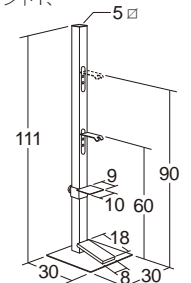

足踏み式消毒液スタンド

無鉛塗装 高さ調節 2段階

抗菌・抗ウイルス仕様で効果は半永久的、
除菌作業などの負担が軽減されます