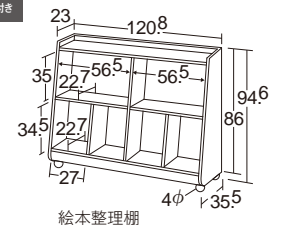

移動も楽にできるキャスター付き

絵本整理棚

NEW 20395 ¥115,500 (税別 ¥105,000)

1. ●材質/ポリエステル化粧合板
   - ●質量/約26kg
2. 設置時にはストッパーでしっかり固定されます。

シックハウス
対応

キャスター4個付き
全てストッパー付き

絵本整理棚