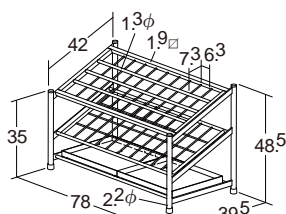

カラー傘立て・傾斜型