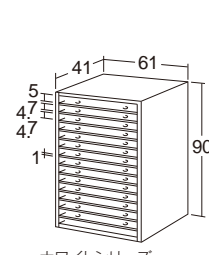

ホワイトシリーズ
色画用紙キャビネット・
W15