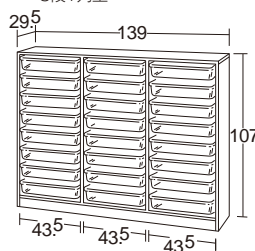

透明エクセルケース付き整理棚・
8段2列型

透明エクセルケース付き整理棚・
8段3列型