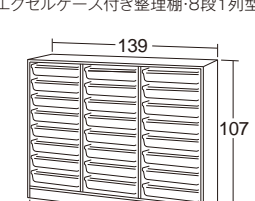

エクセルケース付き整理棚・8段3列型