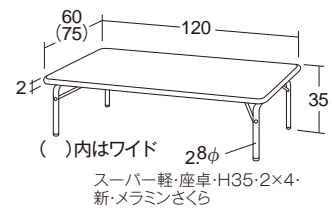

●質量/2×4=11.1kg ワイド=12.6kg
脚切り可(代金無償)

シックハウス
対応

新らくらく取手

折りたたみ式

折りたたみ時
厚さ7.9cm

()内はワイド 25φ
ライトウイング座卓・H35・2×4・ライトウッド

10491
ライトウイング座卓・H35・2×4・
ライトウッド

天板
表面抗菌

10492
ライトウイング座卓・H35・ワイド・
ライトウッド

天板
表面抗菌

裏面は持ち運びに
便利な取手付き

スーパーカル・座卓シリーズ 《商標登録済み》 2×4サイズで8.2kgの軽い座卓

10436 スーパーカル・座卓・H35・2×4・新・メラミンさくら 天板表面抗菌

裏面は持ち運びに便利な取手付き

軽
スーパーカル・座卓・H35・2×4
10436 新・メラミンさくら ¥54,780 (税別¥49,800)

軽
スーパーカル・座卓・H35・ワイド
10437 新・メラミンさくら ¥69,850 (税別¥63,500)

PSセフティロック、アジャスター付き
●材質/天板=メラミン化粧板(天面のみ抗菌・ハニカムコア)
エッジ=オレフィン系エラストマー(抗菌)
脚=アルミパイプ直径2.8cm、肉厚2mm(粉体塗装)
●質量/2×4=8.2kg ワイド=9.6kg
脚切り可(代金無償)

シックハウス対応 無鉛塗装 新らくらく取手 折りたたみ式
折りたたみ時厚さ7.4cm
軽量