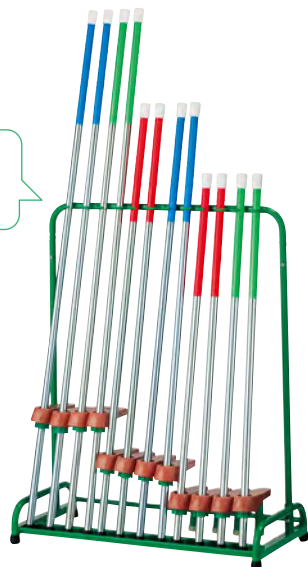

収納数6組 組立式
●材質/スチール(焼付塗装)
●質量/8kg
(写真の竹馬は製品に含まれません。)

無鉛塗装

竹馬整理台

横に倒れないフック付き

61196
竹馬整理台

ソフトカラーなわとび(4色組)

77572 **¥3,245** (税別¥2,950)

4色組(黄、桃、緑、青各1)
●材質/ポリプロピレン(リリアン芯) グリップ=木
●寸法/全長2.3m(グリップ長さ10cm、ロープ太さ6mm)
●質量/105g(1本)
ロープの長さは調節できます。

集団用なわとび

73813 **¥4,950** (税別¥4,500)

●材質/ナイロン、木
●寸法/全長8m(グリップ長さ27.8cm、ロープ太さ8mm)
●質量/436g
ロープの長さは調節できます。

長いグリップで回しやすい集団用です。

73813
集団用なわとび

77572
ソフトカラーなわとび(4色組)

跳躍の感覚を楽しみながら
手足の筋力を鍛えられる
バランス遊具です

ホッピング