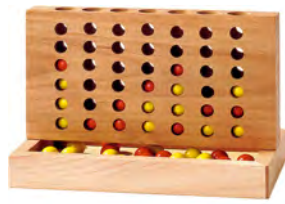

② フォーインアロー (四目並べ)

2人用
玉を落としていき縦・横・斜めに自分の玉を4つつけると勝ち。