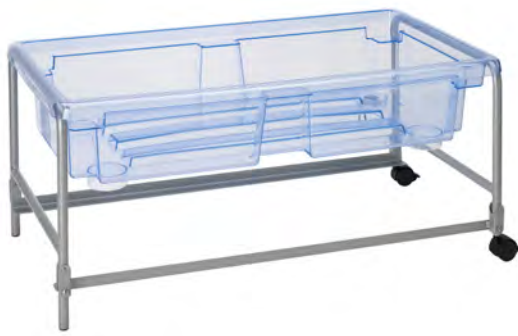

キャスター付きで移動がらくらく 排水栓もついています

水遊びクリアボックスⅡ

NEW 60927 ¥63,800 (税別¥58,000)

組立式 容量約88L 排水口1ヶ所(直径約3cm)
●材質/水槽=スチレン、フタジエン
フレーム=スチール(粉体塗装)
●寸法/水槽=109.5×59.5×高さ23cm
●質量/10.6kg
スタンドは折りたたみ式で簡単に組み立てができます。

キャスター2個付き
全てスツパー付き

NEW 60927 水遊びクリアボックスⅡ