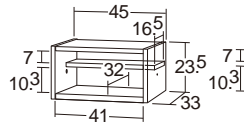

つなげて収納・シューズラック 上置きハーフ