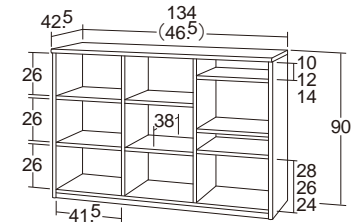

ランドセル収納ボックス

20288 3連 ￥104,500 (税別¥95,000)

20289 1連 ￥49,500 (税別¥45,000)

- 転倒防止金具(平型)付き
- 連結ボルトナット付き
- 裏面化粧板仕様 可動棚式
- ●材質/ポリエステル化粧板
  エッジ=オレフィン系エラストマー
- ●質量/3連=約28kg
  1連=約13kg

シックハウス
対応

( )内は1連
右端は棚板追加時の形状です。
ランドセル収納ボックス・3連