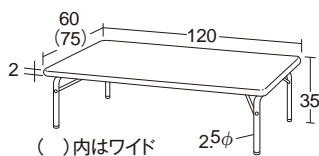

2×4座卓・セフティ・H35・アイボリー・塗り