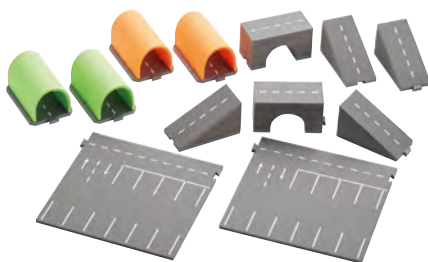

YouTubeチャンネル
マセットTVにて
動画配信中。

60643
つなげて広がるわくわく道路

一般的なミニカーが
2台並べて遊べる幅の道路です。

たっぷり100ピースの
セットなので、みんなで
仲良く遊べます。

「つなげて広がるわくわく道路」と
組み合わせて遊べる追加パーツの
セットです

つなげて広がるわくわく道路 追加パーツAセット

60729 ¥18,700 (税別¥17,000)

- セット内容/駐車場2、トンネル(緑・橙)各2、陸橋パーツ
(スロープA、スロープB、センター)各2
- 材質/EVA発泡樹脂
- 寸法/駐車場=32×33×厚さ0.9cm
陸橋パーツ(センター)=17×8×高さ9cm
- 質量/1.25kg