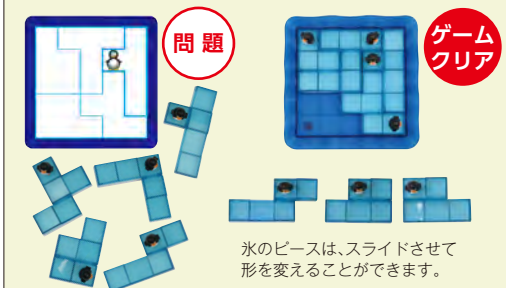

問題が示した場所にペンギンが立つように、5つのピースをはめ込みましょう。
問題に表示されていないペンギンを置く位置は自由です。
全てのピースがぴったりはまればクリア! それぞれの問題の答えは1通りだけです。

スマートファーマー