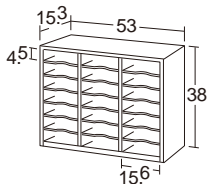

棚は、画用紙を補充するのに便利なスライド式。
画用紙を指で押し上げて取り出しやすいように
中央に指穴があいています。
棚はストッパー付き仕様です。

39.5×57cm
サイズまでの
画用紙を色別に
分類収納

色画用紙整理棚

22510	10段	¥48,400	(税別¥44,000)
20417	15段	¥64,350	(税別¥58,500)
22511	20段	¥79,200	(税別¥72,000)

転倒防止金具(平型)付き
●材質/木目化粧合板 棚板=MDF
●質量/10段=約16kg
15段=約23kg
20段=約30kg

(写真の色画用紙は
製品に含まれません。)
色・質量については若干変わる
場合があります。

シックハウス
対応

色画用紙整理棚・
10段

色画用紙整理棚・
15段

色画用紙整理棚・
20段

39.5×56cm
サイズまでの
画用紙が収納可能!

棚は、画用紙を補充するのに便利なスライド式。
画用紙を指で押し上げて取り出しやすいように
両サイドに指穴があいています。
棚はストッパー付き仕様です。

ホワイトシリーズ色画用紙キャビネット

23698	W10	¥49,500	(税別¥45,000)
23699	W15	¥66,000	(税別¥60,000)
23700	W20	¥81,400	(税別¥74,000)

転倒防止金具(平型)付き
●材質/ポリエステル化粧合板 棚板=MDF
●質量/W10=約21kg
W15=約27.5kg
W20=約40kg

シックハウス
対応

ホワイトシリーズ
色画用紙キャビネット・
W10

ホワイトシリーズ
色画用紙キャビネット・
W15

ホワイトシリーズ
色画用紙キャビネット・
W20

色紙ケース

20418 ¥24,200 (税別¥22,000)

3列7段
●材質/ポリエステル化粧合板 棚板=MDF
●質量/約6kg
(写真の色紙は製品に含まれません。)

シックハウス
対応

色紙が取り出しやすいよう、
各段の棚板に切り込みが
あります。

色紙ケース

ホワイトシリーズ折り紙キャビネット

23701 WS ¥24,970 (税別¥22,700)

3列7段
●材質/ポリエステル化粧合板、プリント合板
●質量/約5.5kg

シックハウス
対応