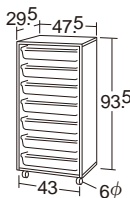

24565 **¥47,300** (税別¥43,000)

くみ・なまえ書き込みシール付き
エクセルケース7個付き

●材質/本体=ポリエステル化粧合板
ケース=ポリプロピレン

●質量/約8.5kg

シックハウス
対応 **B4サイズ**

キャスター4個付き
内スリッパ付き2個

エクセルワゴン

24565 エクセルワゴン