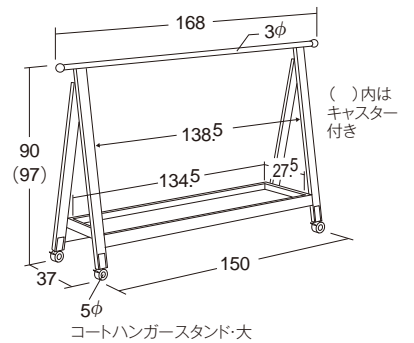

シックハウス対応 折りたたみ式 キャスター4個付き 全てスッパ付き
 キャスター付きのみ

折りたたみ時・小/
 110×10(27)×高さ92(98)cm
 ()内はキャスター付きの寸法

安全なロック機構付き

折りたたみ時・大/
 168×10(27)×高さ92(98)cm
 ()内はキャスター付きの寸法

30242 コートハンガースタンド・大(キャスター付き)

30424
 ジュニアハンガー・6本組

補充用ジュニアハンガー