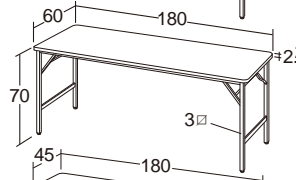

- 材質/天板=ポリプロピレン(ハニカムコア)
エッジ=PVC 脚=アルミ、一部スチール
- 質量/60×180=8.8kg 45×180=8kg
45×90=5.2kg 45×180・座卓兼用=9.1kg
45×180・座卓=7.3kg

特注対応は要相談。(別途見積) 脚切りはできません。

無鉛塗装 折りたたみ式 屋外・屋内兼用 軽量

折りたたみ時 厚さ8cm

超軽量 イベントテーブル・45×180 ()内は45×90