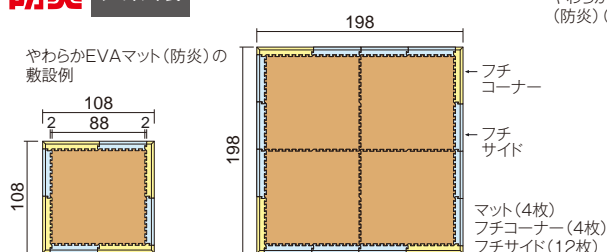

やわらかEVAマットと組み合わせると、縁部でつまずきにくくなります。