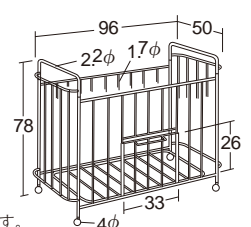

取出口は
上下スライド式です。

ホールディングキャリア