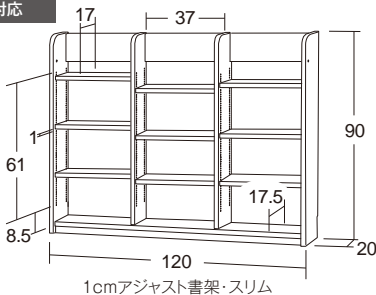

収納カゴ
(ワゴン・テーブル共通)

おあそび収納・テーブル

上段の5枚の仕切板は取り外して
自由に間隔を調節できます。

図鑑や単行本もしっかり収納

1cmアジャスト書架・だんだん

20385 ¥75,900 (税別¥69,000)

転倒防止金具(平型)付き 可動棚(1cm間隔)
●材質/強化プリント紙化粧合板 エッジ=樹脂
●質量/約20kg

シックハウス
対応

1cmアジャスト書架・だんだん

20385
1cmアジャスト書架・だんだん

奥行きが3段階あるので、
大きい図鑑も小さい単行本
もピッタリと収納できます。

共通仕様

横に連結して隙間が出ないように
できます。

棚受け金具は棚板の端に取り付
けてあるので、はね上がりしにく
い構造になっています。

棚板や側板の端部分の角は丸く
仕上げていますので安心です。

背面の下部は壁面の巾木を避け
られる仕様になっているため
壁面にぴったりと設置できます。

狭い通路にも置ける

1cmアジャスト書架・スリム

20390 ¥69,300 (税別¥63,000)

転倒防止金具(平型)付き 可動棚(1cm間隔)
●材質/強化プリント紙化粧合板 エッジ=樹脂
●質量/約17.5kg

シックハウス
対応

1cmアジャスト書架・スリム

20390
1cmアジャスト書架・スリム

奥行きの小さい単行本の
収納にちょうどいい
大きさの本棚です。