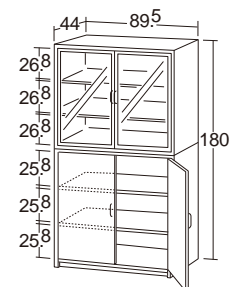

キャスター付きの先生用デスクです

先生用デスクワゴン

20211 ¥159,500 (税別¥145,000)

引き出しストッパー付き、右3段のみ鍵付き(鍵はすべて共通)、引き出しトレー付き(右上段のみ)、配線孔付き
●材質/ポリエステル化粧合板(天板=メラミン化粧合板)
●質量/35kg

シックハウス
対応

キャスター 6個付き
内ストッパー付き2個

右側の引き出し3段はすべて鍵付きです。(鍵はすべて共通)

天板裏には電気製品のコードを通す配線孔があるので、パソコンや小さい電子鍵盤などを置くことができます。

右側の中段と下段の引き出しはA4ファイルが入ります。(仕切りは取り外しができます。)

イベントの時などは裏面にして見えないようにできます。(講演台としても使えます。)

先生用デスクワゴン専用スツール

20212 ¥51,700 (税別¥47,000)

●材質/ポリエステル化粧合板(座面=ウレタンレザー・ウレタンフォーム)
●質量/11kg

シックハウス
対応

座面高
40cm

キャスター
4個付き

座面の下は収納になっています。(仕切りは取り外しができます。)

個人名簿、書類などが カギ付きで安全に管理できます

カギ付き木製収納棚

20053 ¥139,700 (税別¥127,000)

転倒防止金具(平型)付き 名札シール付き
カギ付き(引き出し・扉、計5ヶ所) 可動棚2枚
●材質/本体=ポリエステル化粧合板
扉=透明アクリル樹脂板 引き出し=桐
●質量/約39kg

シックハウス
対応

木目柄は写真のようになります。

木製備品用戸棚

20397 ¥158,400 (税別¥144,000)

転倒防止金具(平型)付き
2段積み重ね式 固定棚
●材質/ポリエステル化粧合板、プリント合板
透明アクリル樹脂
●質量/約40kg
書籍などを整理収納できる
2段積み重ね式の備品戸棚です。

シックハウス
対応

木製備品用戸棚