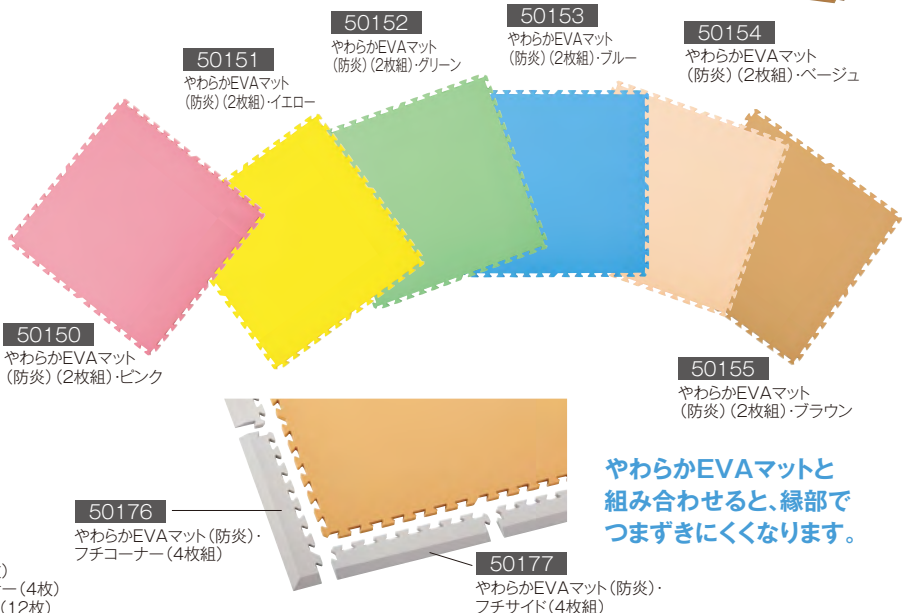

やわらかEVAマットと組み合わせると、縁部でつまずきにくくなります。