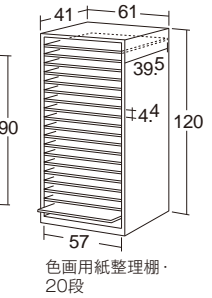

色画用紙整理棚・
20段

39.5×56cm
サイズまでの
画用紙が収納可能!