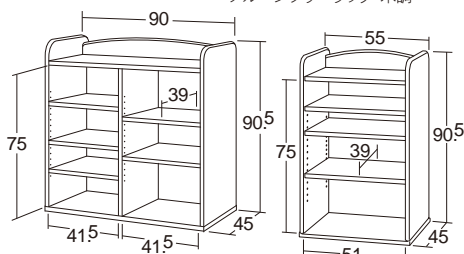

メルヘンボックス・木調

メルヘンボックス90・木調