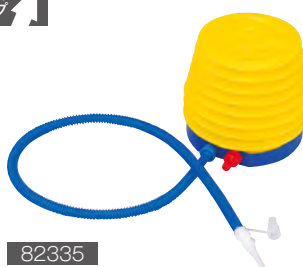

ビニールプール用ポンプ

82335 ¥2,200 (税別¥2,000)

足踏み式
●材質/ポリエチレン、ポリプロピレン
●寸法/直径15×高さ13cm(ホース長さ75cm)
●質量/250g

三角ピンタイプ

82335
ビニールプール用ポンプ