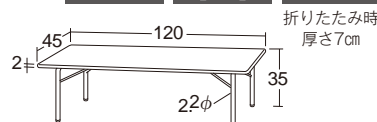

軽くコンパクトなクッション

クッションスツール

10490 ¥4,950 (税別 ¥4,500)

●材質/表地=ポリウレタン
芯材=ウレタンフォーム
●寸法/直径30×高さ10cm
●質量/800g
座ってもつぶれにくい芯材を使用しているため姿勢が安定します。

昭和西川 × MASS-SET
ふとんの昭和西川との共同開発品です。

10490
クッションスツール

クッションに座ることで高さがでるので
座卓に対して高さ調節ができます。

2人用のゆったり座れる座卓です 「新しい生活様式」にも対応可

スレンダー座卓・H35

10386 ¥42,900 (税別¥39,000)

- セフティロック、アジャスター付き
- 材質/天板=メラミン化粧板(天面のみ抗菌・ハニカムコア)
エッジ=オレフィン系エラストマー(抗菌)
脚=スチール(クロムメッキ)
- 質量/11.6kg
脚切り可(代金無償)

シックハウス
対応

新らくらく取手

折りたたみ式

スレンダー座卓・H35