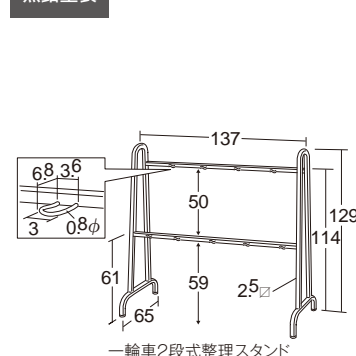

一輪車2段式整理スタンド

65673 ¥49,940 (税別¥45,400)

組立式 18インチ以下の一輪車が9台収納可能

●材質/スチール(焼付塗装)

●質量/11.5kg

無鉛塗装

一輪車2段式整理スタンド