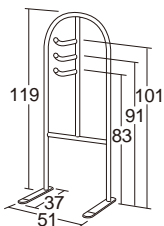

無鉛塗装

フープスタンド