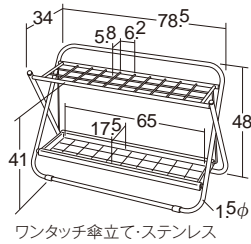

ワンタッチ傘立て・ステンレス

37917 ¥74,800 (税別¥68,000)

傘30本収納
●材質/本体=ステンレス
水受け皿=アクリル変性PVC
●質量/5.2kg
水受け皿を本体につけたままワンタッチで設置・折りたたみが簡単にできるステンレス製のサビにくい傘立てです。

折りたたみ時

ワンタッチ傘立て・ステンレス