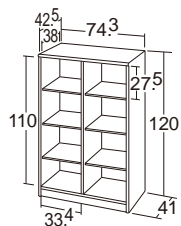

転倒防止金具(平型)付き

●材質/ポリエステル化粧合板

エッジ=オレフィン系エラストマー

●寸法(幅)/1連=38.4cm 2連=74.3cm 3連=110cm

4連=146.1cm 5連=182cm

●質量/2連=約24.4kg

シックハウス
対応

学童保育用ロッカー・2連