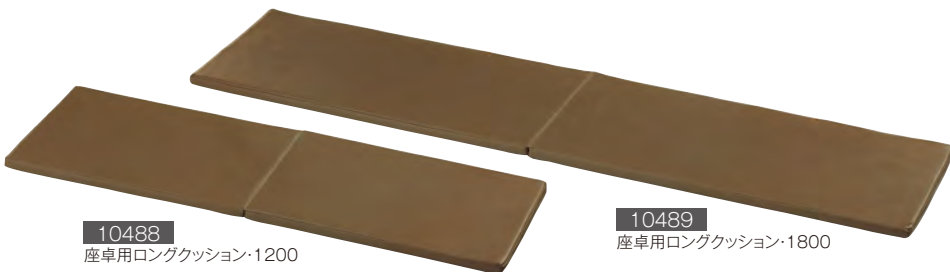

学童保育座卓H35・2×4

10509 学童保育座卓H35・2×4
 天板 表面抗菌

あたたかみのある
 木製脚の座卓

早帰り児童のおやつ時や、アレルギーのある児童向けに座卓を分けて使用できます

1人用座卓・H35

10495 ¥27,500 (税別¥25,000)

セフティロック・アジャスター付き
●材質/天板=メラミン化粧合板(天面のみ抗菌)
エッジ=オレフィン系エラストマー(抗菌)
脚=スチール(クロムメッキ)

●質量/5.6kg
脚切り可(代金無償)

シックハウス
対応
折りたたみ式
折りたたみ時
厚さ7cm

10495 天板
表面抗菌
1人用座卓・H35

天板60×60cmの積み重ね固定テーブルです

スタッキングテーブル2×2・高さ調節式

10443 ¥42,900 (税別¥39,000)

固定式 アジャスター付き
●材質/天板=メラミン化粧合板(天面のみ抗菌・ハニカムコア)
エッジ=オレフィン系エラストマー(抗菌)
脚=スチール(粉体塗装)

●質量/7.2kg
脚切りはできません。
食事中の補助テーブルやアレルギーのある児童向けに分けて使用することができます。

シックハウス
対応
無鉛塗装
高さ調節
3段階
積み重ね収納可
3台まで

積み重ねは3台まで
使用しない時は
コンパクトに収納
できます。

10443 天板
表面抗菌
スタッキングテーブル2×2・
高さ調節式

年齢に合わせて
高さを3段階に
調節できます。

サッと出してサッとしまえる

座卓用ロングクッション

10488 1200 ¥14,850 (税別¥13,500)

10489 1800 ¥17,600 (税別¥16,000)

裏面すべり止め仕様
●材質/表地=非フタル酸系PVC
芯材=ウレタンフォーム
●寸法/1200=120×40×厚さ3cm
1800=180×40×厚さ3cm
●質量/1200=1.4kg 1800=2kg

防災
折りたたみ式
折りたたみ時
厚さ6cm

使わない時は折りたたんで
簡単に座卓の下に収納する
ことができます。