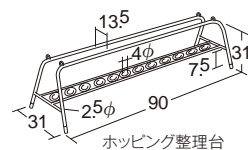

- 収納数12本 組立式
- 材質/スチール(焼付塗装) ●質量/4kg
- (写真のホッピングは製品に含まれません。)

無鉛塗装

ホッピングが
ずれ落ちないように、
ズレ止め金具が
付いています。

62697
ホッピング整理台

竹馬やホッピングだけでなく、
縄跳び等も収納できます

アルミ製竹馬&ホッピング整理台

60208 ¥38,500 (税別¥35,000)

- 組立式 転倒防止用ゴムバンド付き
- 材質/アルミ、合成ゴム(EPDM)
- 寸法/157.5×46×高さ107.8cm
- 質量/5.9kg
- アルミ製なのでサビにくいです。
- (写真のホッピングや竹馬は製品に含まれません。)