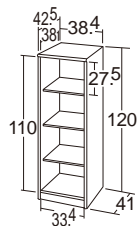

転倒防止金具(平型)付き

●材質/ポリエステル化粧合板

エッジ=オレフィン系エラストマー

●寸法(幅)/1連=38.4cm 2連=74.3cm 3連=110cm

4連=146.1cm 5連=182cm

●質量/2連=約24.4kg

シックハウス
対応

学童保育用ロッカー・2連