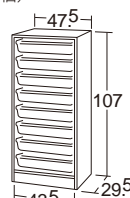

エクセルケース付き整理棚・8段1列型