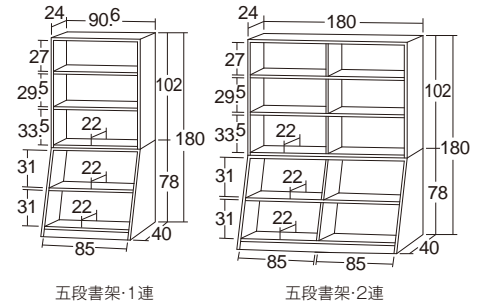

五段書架・1連

五段書架・2連