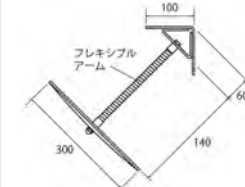

NEW 30518 ¥25,300 (税別¥23,000)

- セット内容/留め金具1、フレキシブルアーム
- 材質/アクリル
- 寸法/30×32.5×高さ19cm
- 質量/300g
- 軽量で割れにくい簡単取り付けのミラーです。

NEW 30518 直角コーナー専用ミラー

プレゼント製作用品 コーナー

エコバッグ A4横

90312 ¥300 (税別¥273)

- 材質/綿100%
 - 寸法/幅33×高さ26cm
 - 質量/36g
- A4サイズの教科書・ノートが横向きに入るエコバッグ