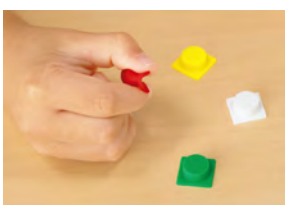

NEW 60830 園用セット **¥36,300** (税別¥33,000)

セット内容/ドットピース1,080、シート6、作例集、収納ケース1

- 材質/ドットピース、シート=シリコン樹脂
収納ケース=ポリプロピレン
- 寸法/ドットピース=1.6×1.6×厚さ0.6cm
シート=30×21×厚さ0.8cm
収納ケース=36.5×24.5×高さ16.5cm
- 質量/2.5kg

STEAM
教育

NEW 60830 ピクシット〈PIX-IT〉