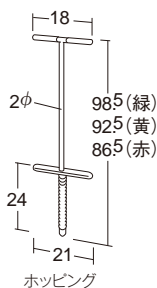

跳躍の感覚を楽しみながら
手足の筋力を鍛えられる
バランス遊具です

ホッピング

60026 緑(大)6本組 ¥30,360 (税別¥27,600)

60025 黄(中)6本組 ¥29,040 (税別¥26,400)

60024 赤(小)6本組 ¥27,720 (税別¥25,200)

- ●材質/本体=スチール(焼付塗装)
  グリップ=ポリエチレン
- ●質量/緑=1.6kg(耐荷重45kg)
  黄=1.5kg(耐荷重35kg)
  赤=1.4kg(耐荷重30kg)
  質量は各1本のものです。