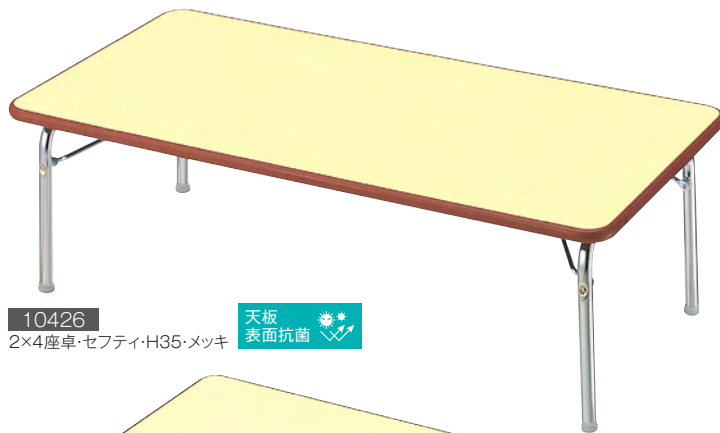

座卓・セフティシリーズ

小学生にちょうどいい高さ35cmの定番の座卓です

2×4座卓・セフティ・H35

10426 メッキ ¥43,780 (税別¥39,800)

ワイド座卓・セフティ・H35

10427 メッキ ¥52,800 (税別¥48,000)

セフティロック、アジャスター付き

●材質/天板=メラミン化粧合板(天面のみ抗菌・ハニカムコア)
エッジ=オレフィン系エラストマー(抗菌)
脚=スチール(クロムメッキ)

●質量/2×4=8.6kg ワイド=10.6kg
脚切り可(代金無償)

シックハウス
対応

新らくらく取手

折りたたみ式

軽量

折りたたみ時
厚さ7.4cm

2×4座卓・セフティ・H35・メッキ

10426
2×4座卓・セフティ・H35・メッキ