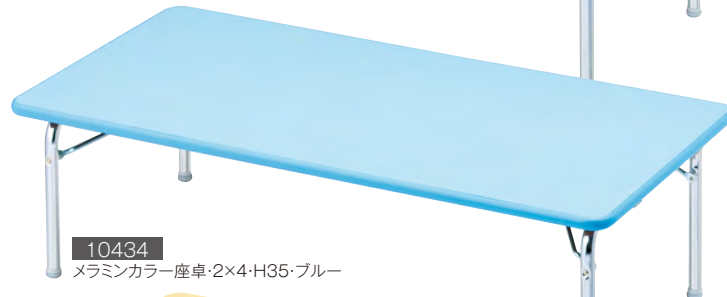

10433
メラミンカラー座卓・2×4・H35・ピンク