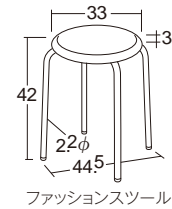

- グリーン購入法適合製品
- 材質/座面=ポリエチレン
脚=スチール(粉体塗装)
 - 質量/1.8kg
座面高27cmまで脚切り可(代金無償)

無鉛塗装 積み重ね収納可 5脚まで 座面高 42cm

19572
ファッションスツール
ホワイト

19571
ファッションスツール
オレンジ

19570
ファッションスツール
ブルー

折りたたみいす・M-1

29850 メッキ ¥11,330 (税別 ¥10,300)