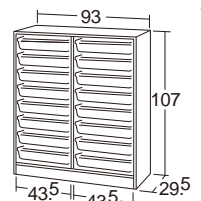

エクセルケース付き整理棚・
8段2列型

エクセルケース付き整理棚・8段3列型