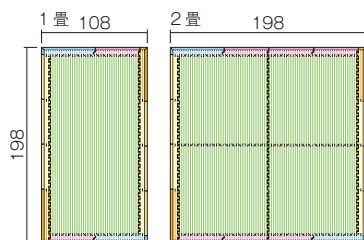

必要セット数	品番/製品名	1畳	2畳
	50107, 50255 フチコーナー (4枚組)	1セット	1セット
	50108, 50256 フチサイド・縦目 (4枚組)	1セット (2枚余り)	2セット (2枚余り)
	50109, 50257 フチサイド・横目 (4枚組)	2セット (2枚余り)	2セット (2枚余り)