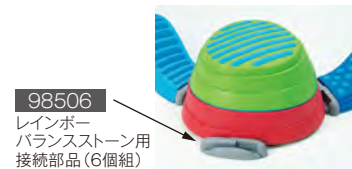

グッドデザイン賞
受賞

レインボーバランスストーン用接続部品(6個組)

98506 ¥4,950 (税別¥4,500)

●材質/ポリプロピレン
●寸法/1個=7×18×高さ4cm(50g)
レインボーバランスストーンとロッキーバランス平均台を接続する部品です。

3種類のサイズ積み重ねにより、高さや角度を変えることができます。上下部にすべり止め加工されているので安全に遊べます。

はだしゆれるシーソー

77606 ¥13,750 (税別¥12,500)