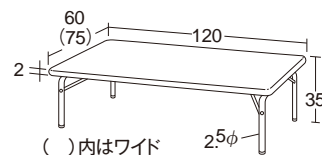

2×4座卓・セフティ・H35・ブラウニー・塗り

定番座卓の明るい木調カラー

2×4座卓・セフティ・H35・ライトウッディ

10440 塗り ¥42,900 (税別¥39,000)

ワイド座卓・セフティ・H35・ライトウッディ

10441 塗り ¥51,700 (税別¥47,000)

セフティロック、アジャスター付き
●材質/天板=メラミン化粧板(天面のみ抗菌・ハニカムコア)
エッジ=オレフィン系エラストマー(抗菌)
脚=スチール(焼付塗装)
●質量/2×4=8.6kg ワイド=10.6kg
脚切り可(代金無償)

シックハウス 対応 無鉛塗装 新らくらく取手 折りたたみ式
軽量 折りたたみ時 厚さ7.4cm