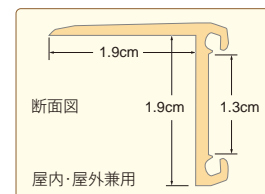

YouTubeチャンネル マスセットTVにて動画配信中。