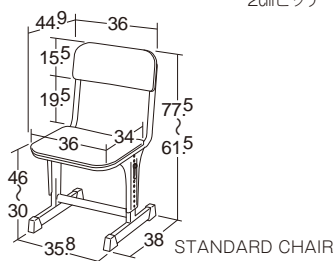

10497 STANDARD CHAIR