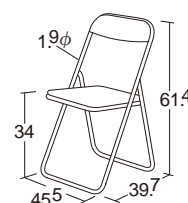

児童用折りたたみいす・SK