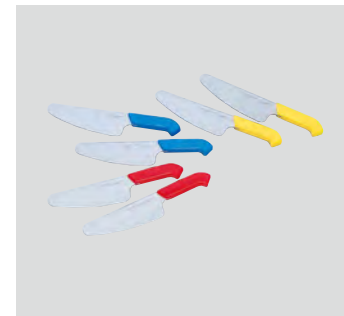

キッチンナイフ

61073 ¥1,650 (税別¥1,500)

6本組(3色各2)
●寸法/幅3.1×長さ16cm
●質量/15g(1本)