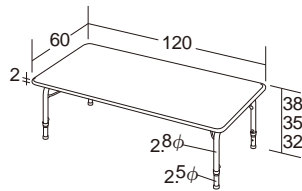

裏面は持ち運びに便利な取手付き

10494 スーパーカル・座卓・H35・ワイド・ライトウッド 天板表面抗菌

持ち運ぶときに実感!
他製品より軽量の座卓です。
2×4サイズ=8.2kg
ワイドサイズ=9.6kg

エッジ断面
エッジは、弾力性のある中空仕様。オレフィン系エラストマーに抗菌剤練り込みの衛生的な素材です。

高さを3段階に変更できる座卓

学童保育座卓高さ調節式

10487 ¥48,400 (税別¥44,000)

セフティロック、アジャスター付き

●材質/天板=メラミン化粧合板(天面のみ抗菌・ハニカムコア)
エッジ=オレフィン系エラストマー(抗菌)
脚=スチール(粉体塗装)

●質量/9kg
脚切りはできません。

シックハウス対応 無鉛塗装 新らくらく取手 高さ調節3段階

折りたたみ式

折りたたみ時
厚さ7.4cm

学童保育座卓高さ調節式

10487 学童保育座卓高さ調節式