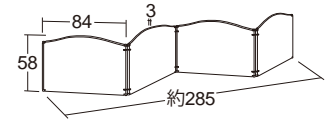

フリーパーティション・4連・木調