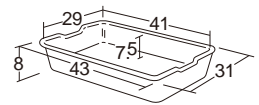

B4サイズ

35672
透明エクセルケース

B4サイズ(25.7×36.4cm)の
画用紙にも対応
色付きの大きなケースです

エクセルケース

- 24600 イエロー ¥1,078 (税別 ¥980)
- 24599 グリーン ¥1,078 (税別 ¥980)

- くみ・なまえ書き込みシール付き
- 材質/ポリプロピレン
- 質量/410g(1個)

B4サイズ

24600
エクセルケース・イエロー