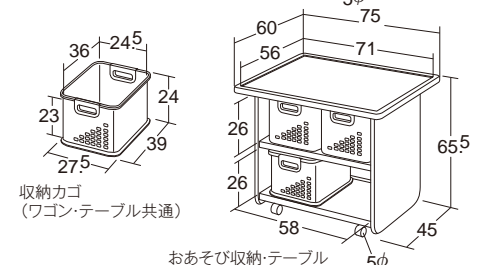

収納カゴ
(ワゴン・テーブル共通)

おあそび収納・テーブル

上段の5枚の仕切板は取り外して
自由に間隔を調節できます。

図鑑や単行本もしっかり収納

1cmアジャスト書架・だんだん

20385 ¥75,900 (税別¥69,000)

転倒防止金具(平型)付き 可動棚(1cm間隔)
●材質/強化プリント紙化粧合板 エッジ=樹脂
●質量/約20kg

シックハウス
対応