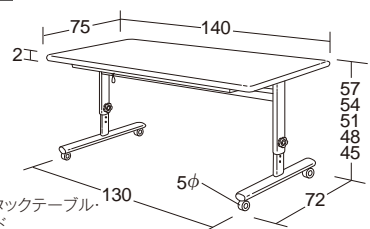

18209 ワイド ¥149,600 (税別¥136,000)

脚部取付式

●材質/天板=メラミン化粧合板(天面のみ抗菌・ハニカムコア)
エッジ=オレフィン系エラストマー(抗菌)
脚=スチール(焼付塗装、クロムメッキ)

●質量/23.5kg
脚切りはできません。

シックハウス対応 無鉛塗装 高さ調節 5段階 折りたたみ式

キャスター4個付き
全てストッパー付き

イージースタックテーブル・1400・ワイド

児童の成長に合わせて高さが調節できる1人用のデスク&チェア