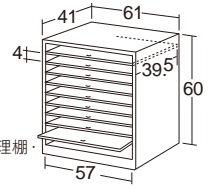

色画用紙整理棚・
15段