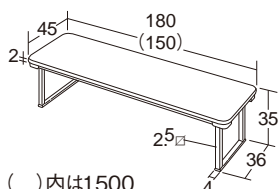

角が丸く安全な長座卓です

スレンダー座卓・H35

10519 1500 ¥49,500 (税別¥45,000)

10520 1800 ¥58,300 (税別¥53,000)

●材質/天板=メラミン化粧合板
(天面のみ抗ウイルス・ハニカムコア)
エッジ=オレフィン系エラストマー
脚=スチール(焼付塗装)

●質量/1500=9.5kg 1800=11kg
脚切りはできません。

シックハウス
対応

無鉛塗装

折りたたみ式

折りたたみ時
厚さ5.7cm

( )内は1500

スレンダー座卓・1500・H35
スレンダー座卓・1800・H35