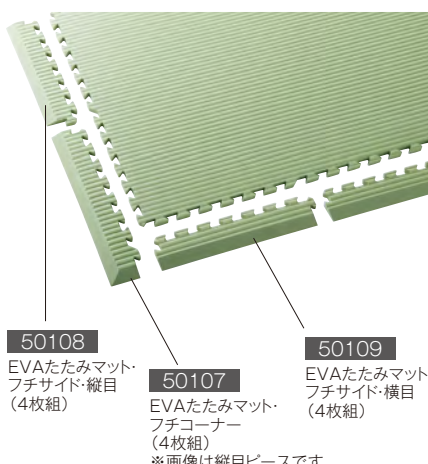

50108
EVAたたみマット・
フチサイド・縦目
(4枚組)

50107
EVAたたみマット・
フチコーナー
(4枚組)

50109
EVAたたみマット・
フチサイド・横目
(4枚組)

※画像は縦目ピースです。

たたみ同様の触り心地で お手入れも簡単

EVAたたみマット(防災)

58536 半畳・2枚組 **¥17,600** (税別 ¥16,000)

58537 1畳・1枚 **¥17,600** (税別 ¥16,000)

水洗い可 畳縁付き
●材質/EVA発泡樹脂
●寸法/半畳(1枚)=92×92×厚さ1.5cm(1.1kg)
縁付き外寸=94×94×厚さ1.5cm
1畳=92×182×厚さ1.5cm(2.2kg)
縁付き外寸=94×184×厚さ1.5cm
( )内は質量 ジョイント部は全て2cm

防災 ジョイント式

落ち着いたブラウンカラーの たたみ調EVAマット

EVAたたみマット・ブラウン(防災)

50243 半畳・2枚組 **¥17,600** (税別 ¥16,000)

50244 1畳・1枚 **¥17,600** (税別 ¥16,000)

水洗い可 畳縁付き
●材質/EVA発泡樹脂
●寸法/半畳(1枚)=92×92×厚さ1.5cm(1.1kg)
縁付き外寸=94×94×厚さ1.5cm
1畳=92×182×厚さ1.5cm(2.2kg)
縁付き外寸=94×184×厚さ1.5cm
( )内は質量 ジョイント部は全て2cm

防災 ジョイント式

EVAたたみマット

50107 フチコーナー (4枚組) **¥4,840** (税別 ¥4,400)

50108 フチサイド・縦目 (4枚組) **¥3,630** (税別 ¥3,300)

50109 フチサイド・横目 (4枚組) **¥3,630** (税別 ¥3,300)

EVAたたみマット・ブラウン

50255 フチコーナー (4枚組) **¥4,840** (税別 ¥4,400)

50256 フチサイド・縦目 (4枚組) **¥3,630** (税別 ¥3,300)

50257 フチサイド・横目 (4枚組) **¥3,630** (税別 ¥3,300)

水洗い可
フチコーナー(4枚組)=フチコーナー・縦目2、フチコーナー・横目2
●材質/EVA発泡樹脂
●寸法/フチコーナー=55×10×厚さ1.5cm
フチサイド=47.2×10×厚さ1.5cm
ジョイント部は全て2cm
●質量/フチコーナー1枚=60g フチサイド1枚=40g
EVAたたみマットと組み合わせると、縁部でつまずきにくくなります。
(色が若干マット本体と異なる場合があります。)

防災 ジョイント式