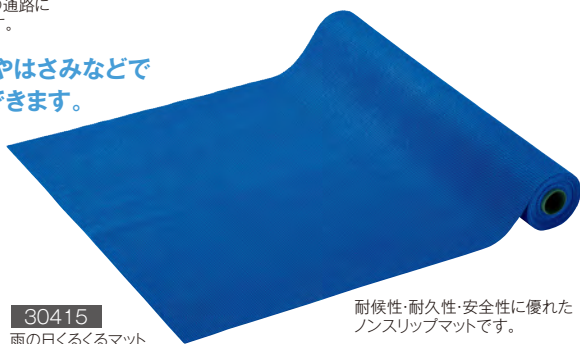

30415
雨の日くるくるマット
(屋外用)・ブルー

耐候性・耐久性・安全性に優れたノンスリップマットです。

出入口の泥落とし用マットです。
毛足が折れにくく、クッション性があり、
防塵性も高くなっています。