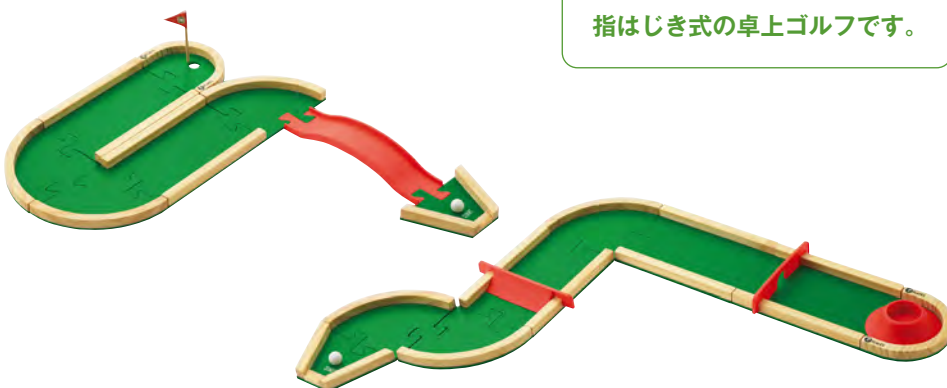

指はじき式の卓上サッカーです。

60874 クラシックゲーム・フィンガーサッカー

組み合わせは無限大、 フィンガーゴルフで気分は プロゴルファー

クラシックゲーム・フィンガーゴルフ

60875 ¥14,960 (税別¥13,600)

- 1人用~
セット内容/スタート2、エンド1、カーブ3、枠付きストレート3、
枠なしストレート1、トリプル1、スコアボード1、
ボール8、フラッグ1、ジャンプバー1、サイドバー2、
トンネルバー1、ブリッジ1、ビッグホール1
●材質/天然木、樹脂
●寸法/ストレート1枚=14×25×厚さ2.1cm
ボール大=直径2cm
ボール小=直径1.8cm
●質量/合計=1.5kg
組み合わせたコースを最小のショット数でゴールした人が勝ち
となります。コースにジャンプバーやブリッジ、トンネルバーを
組み合わせると難易度があがります。
スタートパーツが2つあるので、バトルモードでも楽しめます。

60875 クラシックゲーム・フィンガーゴルフ

指はじき式の卓上ゴルフです。

ヨーロッパが起源の伝統的なゲーム

クラシックゲーム・シャットザボックス

60862 ¥4,730 (税別¥4,300)

2人~用
 セット内容/ボックス1、サイコロ2
 ●材質/天然木
 ●寸法/25.4×17.9×厚さ2.45cm
 ●質量/合計=約345g
 サイコロの出た目の合計の組み合わせを考えて、閉じていきます。遊びながら数の成り立ちを学べ算数を学ぶ興味にもつながります。