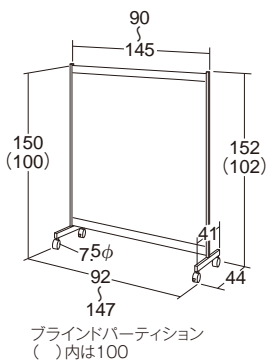

幅は90~145cmの間で伸縮できます。