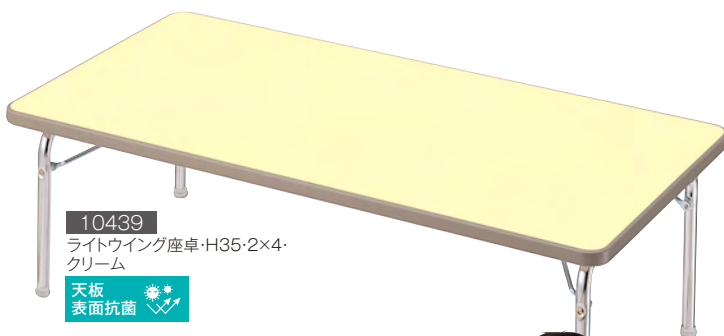

ライトウイング座卓・H35・ワイド

10438 クリーム ¥67,100 (税別¥61,000)

セフティロック、アジャスター付き

●材質/天板=メラミン化粧板25mm厚
(天面のみ抗菌・ハニカムコア)
エッジ=半硬質ポリウレタン
脚=スチール(クロムメッキ)

●質量/2×4=11.1kg ワイド=12.6kg
脚切り可(代金無償)

シックハウス
対応

新らくらく取手

折りたたみ式

折りたたみ時
厚さ7.9cm

()内はワイド 25φ
ライトウイング座卓・H35・2×4・クリーム

ライトウイング座卓の特長

天板とエッジが一体成型なので、エッジが外れることはありません。

そのため水やホコリが間に入らず
お手入れも簡単です。

10439
ライトウイング座卓・H35・2×4・
クリーム

天板
表面抗菌

10438
ライトウイング座卓・H35・ワイド・
クリーム

天板
表面抗菌

裏面は持ち運びに
便利な取手付き

ライトウイング座卓・H35・2×4

10491 ライトウッド ¥56,650 (税別¥51,500)

ライトウイング座卓・H35・ワイド

10492 ライトウッド ¥67,100 (税別¥61,000)

セフティロック、アジャスター付き

●材質/天板=メラミン化粧板25mm厚
(天面のみ抗菌・ハニカムコア)
エッジ=半硬質ポリウレタン
脚=スチール(クロムメッキ)