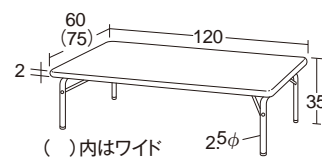

2×4座卓・セフティ・H35・ライトウッディ・塗り