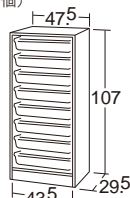

**B4サイズのケースがきちんと
収納できる落とし込み式
透明なので中身が一目でわかります**

透明エクセルケース付き整理棚

30197 8段1列型 **¥53,900** (税別¥49,000)

35671 8段2列型 **¥79,200** (税別¥72,000)

35670 8段3列型 **¥104,500** (税別¥95,000)

転倒防止金具(平型)付き くみ・なまえ書き込みシール付き
ケース付き(1列型8個、2列型16個、3列型24個)

●材質/本体=ポリエステル化粧合板
ケース=ポリプロピレン

●質量/8段1列型=約11kg
8段2列型=約22.5kg
8段3列型=約31kg

シックハウス
対応 **B4サイズ**

透明エクセルケース付き整理棚・
8段1列型