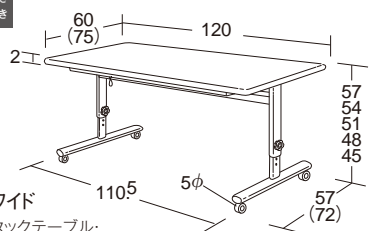

( )内はワイド
イージースタックテーブル・クリーム・2×4