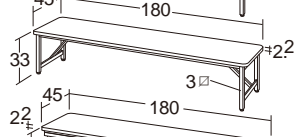

超軽量 イベントテーブル・60×180

超軽量 イベントテーブル・45×180・座卓兼用

超軽量 イベントテーブル・45×180・座卓