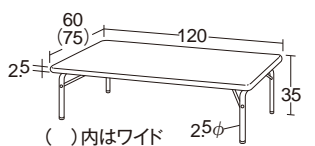

ライトウイング座卓・H35・ワイド

10438 クリーム ¥67,100 (税別¥61,000)

セフティロック、アジャスター付き

●材質/天板=メラミン化粧板25mm厚
(天面のみ抗菌・ハニカムコア)
エッジ=半硬質ポリウレタン
脚=スチール(クロムメッキ)

●質量/2×4=11.1kg ワイド=12.6kg
脚切り可(代金無償)

シックハウス
対応

新らくらく取手

折りたたみ式

折りたたみ時
厚さ7.9cm

()内はワイド 25φ
ライトウイング座卓・H35・2×4・クリーム

ライトウイング座卓の特長

天板とエッジが一体成型なので、エッジが外れることはありません。

そのため水やホコリが間に入らず
お手入れも簡単です。

10439
ライトウイング座卓・H35・2×4・
クリーム

天板
表面抗菌

10438
ライトウイング座卓・H35・ワイド・
クリーム