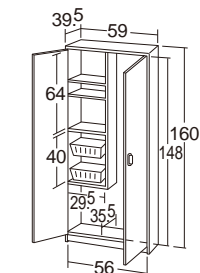

掃除用具入れロッカー・木製

35324 **¥79,200** (税別¥72,000)

転倒防止金具(平型)付き 可動棚2枚(6cm間隔)
水ぬれ防止マット、水受け皿、引き出しコ2個付き
●材質/ポリエステル化粧合板
●質量/約27kg
(写真のモップや洗剤など収納品は製品に含まれません。)

シックハウス
対応

掃除用具入れロッカー・木製