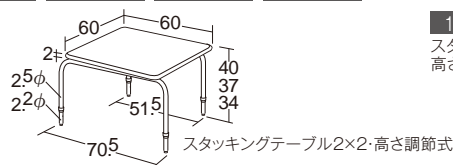

天板60×60cmの積み重ね固定テーブルです

スタッキングテーブル2×2・高さ調節式

10443 ¥42,900 (税別¥39,000)

固定式 アジャスター付き
●材質/天板=メラミン化粧合板(天面のみ抗菌・ハニカムコア)
エッジ=オレフィン系エラストマー(抗菌)
脚=スチール(粉体塗装)

●質量/7.2kg
脚切りはできません。
食事中の補助テーブルやアレルギーのある児童向けに分けて使用することができます。

シックハウス
対応
無鉛塗装
高さ調節
3段階
積み重ね収納可
3台まで

積み重ねは3台まで
使用しない時は
コンパクトに収納
できます。