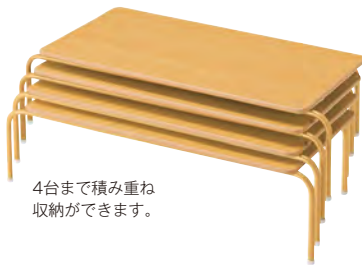

- NEW 10546** クリーム・塗り **¥43,560** (税別¥39,600)
- NEW 10547** 新メラミンさくら・塗り **¥43,560** (税別¥39,600)

組立式 アジャスター付き
 ●材質/天板=メラミン化粧板(天面のみ抗菌・ハニカムコア)
 エッジ=オレフィン系エラストマー(抗菌)
 脚=スチール(粉体塗装)
 ●質量/2×4=12kg
 脚切り可(代金無償)
 折りたたまずに簡単に積み重ねができる座卓です。
 天板の裏には4本のフレームの補強があるので
 垂直の荷重に強い構造になっています。

シックハウス 無鉛塗装 積み重ね収納可
 対応 対応 4台まで

固定積み重ね座卓・2×4

NEW 10546 固定積み重ね座卓・2×4・クリーム・塗り
 天板 表面抗菌

NEW 10547 固定積み重ね座卓・2×4・新メラミンさくら・塗り
 天板 表面抗菌

4台まで積み重ね
 収納ができます。

敷物に跡が付きにくい 連結木製脚の座卓

ウッドフレンド座卓H35

- 10522** **¥67,100** (税別¥61,000)

PSセフティロック、アジャスター付き
 ●材質/天板=メラミン化粧板(天面のみ抗菌・ハニカムコア)
 エッジ=オレフィン系エラストマー(抗菌)
 脚=フナ無垢材(ウレタン塗装)
 ●質量/10.5kg
 脚切りはできません。

シックハウス 新らくらく取手 折りたたみ式
 対応 対応 対応

ウッドフレンド座卓H35

10522 ウッドフレンド座卓H35
 天板 表面抗菌

学童保育にちょうどいい高さ35cm

脚は連結脚になっているので、アジャスターを外すと、
 畳や敷物に強い跡が残りにくいようになっています。