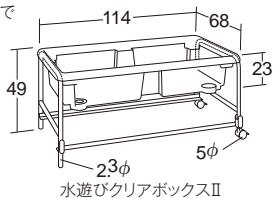

無鉛塗装

キャスター4個付き
内ストッパー付き2個

マット整理台・車付き

キャスター付きで移動がらくらく 排水栓もついています

水遊びクリアボックスⅡ

NEW 60927 ¥63,800 (税別¥58,000)

組立式 容量約88L 排水口1ヶ所(直径約3cm)
●材質/水槽=スチレン、フタジエン
フレーム=スチール(粉体塗装)
●寸法/水槽=109.5×59.5×高さ23cm
●質量/10.6kg
スタンドは折りたたみ式で簡単に組み立てができます。