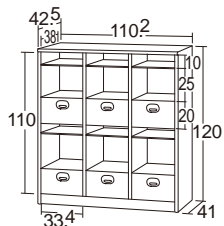

転倒防止金具(平型)付き 名札シール付き(1.3×5.7cm)

●材質/ポリエステル化粧合板

エッジ=オレフィン系エラストマー

●寸法(幅)/1連=38.4cm 2連=74.3cm 3連=110cm

4連=146.1cm 5連=182cm

●質量/3連=約42.5kg

シックハウス
対応

学童保育用引き出し付きロッカー・3連