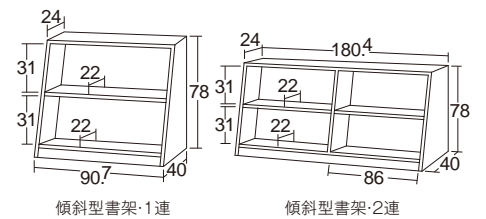

傾斜型書架・1連

傾斜型書架・2連