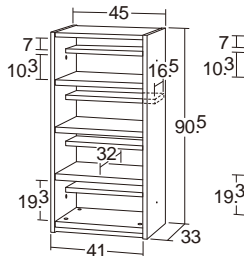

つなげて収納・シューズラック ハーフ