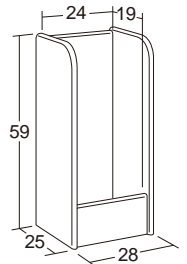

不審者の侵入に対し、U字形部分で壁や床に押し付けて取り押さえることができる防犯用品です

さすまた・用心棒

38699 ¥18,700 (税別¥17,000)

- ●材質/アルミ グリップ=樹脂
- ●寸法/幅48×長さ194cm(パイプ径3cm)
- ●質量/1.2kg

アルミ製で軽く、グリップ部分には樹脂製のすべり止めが2ヶ所巻いてあり、扱いやすくなっています。

置く場所によって、前向き、後ろ向きにして使えます。

消火器を収納して児童の衝突や誤操作を防ぎます

消火器収納ボックス

30195 ¥35,200 (税別¥32,000)

- 転倒防止金具L型付き
- ●材質/パイン集成材 ●質量/約5kg
- 転倒防止金具付きなので、壁面に固定すればより安全に使えます。

シックハウス対応

消火器収納ボックス

1つ4役の充電ラジオライト (ラジオ、LEDライト、サイレン、本体への充電)

さすだけ充電ラジオライト2

30521 ブラック ¥5,500 (税別¥5,000)

- 付属品/充電用ケーブル1 (USB Type A -Micro USB Type B)、吊下げひも1
- 単3乾電池4本使用(別売)

- ●材質/ABS樹脂、アクリル
- ●寸法/16×7.7×高さ7cm
- ●質量/292g
- 本体に収納できる充電用ケーブル付き。(USB Type A -Micro USB Type B) 状況に応じて充電・乾電池の切り替えが可能。

30秒振れば約20分点灯

水深100m防水
誤って水中に落としても壊れません。水に浮くので紛失も防ぎます。ポリカーボネート製で海水でも錆びません。

災害時等の過酷な状況下でも、振れば必ず点灯!

ナイトスターJP

30203 ¥14,960 (税別¥13,600)

- セット内容/ショルダーベルト、収納袋
- ●材質/本体=ポリカーボネート樹脂、ABS樹脂、永久磁石
- レンズ=アクリル樹脂
- ●寸法/直径3.8(ライト部径5cm)×全長25.5cm
- ●質量/320g
- 災害救助の専門家・プロである陸上・海上・航空自衛隊や東京都庁河川部防災課、消防署など、多数の官公庁においても防災用懐中電灯として正式に採用されています。ナイトスターは発電式LEDライトのハイオニアで、最高峰の性能を持っています。

室内での衝突防止と見えないところでのいたずら防止に

半球ミラーハーフ

NEW 30517 ¥18,700 (税別¥17,000)

- セット内容/留め金具3、カットパッキン
- ●材質/アクリル
- ●寸法/33×16.5×高さ10cm
- ●質量/170g
- 軽量で割れにくい簡単取り付けのミラーです。

室内での衝突防止と見えないところでのいたずら防止に

直角コーナー専用ミラー

NEW 30518 ¥25,300 (税別¥23,000)

- セット内容/留め金具1、フレキシブルアーム
- ●材質/アクリル
- ●寸法/30×32.5×高さ19cm
- ●質量/300g
- 軽量で割れにくい簡単取り付けのミラーです。