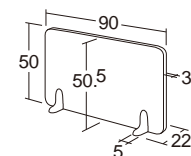

フリーローパーティション・木調