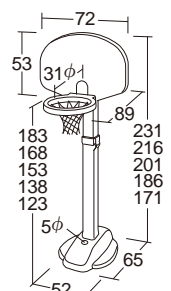

アジャストバスケットゴール

60418 ¥27,500 (税別¥25,000)

組立式 バスケットボール1個付き アメリカ製
リング高さ調節5段階(123~183cm、15cmビッチ)
●材質/高耐候性ポリエチレン
●寸法/ボール=直径14cm
●質量/約6kg
屋外・屋内兼用のバスケットゴールです。
ベースは、砂を入れることにより
安定します。

リング高さ調節
5段階

屋外・屋内
兼用

アジャストバスケットゴール