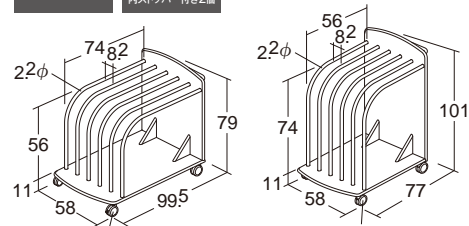

テーブルストッカー・2ウェイ

29524 ¥96,800 (税別¥88,000)

- 組立式 耐荷重100kg
- ●材質/本体=高密度ポリエチレン
  固定ベルト=ポリプロピレン
  フレーム=スチール(粉体塗装)
- ●質量/約23kg
- テーブル・座卓(2×4サイズ・ワイドサイズ)が5台収納できます。
  収納時のガタツキを抑えるための固定ベルトも付いています。
  折りたたみ時厚さ8.2cm以上のテーブル・座卓は収納できません。

無鉛塗装

キャスター4個付き
内ストッパー付き2個

75φ テーブルストッカー・2ウェイ
<横置収納時> <縦置収納時>

移動に便利な取手付き