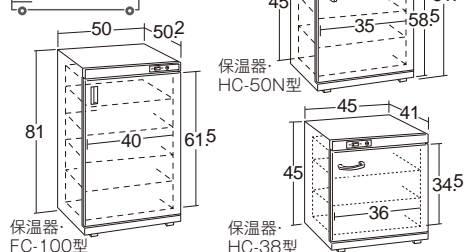

品名	容量	収納弁当数	棚数	質量	消費電力(50、60Hz共用)	温度調節(サーモスタット付き)
FC-100型	100L	約60個	5段	27kg	720W(100V)	30~85℃
HC-50N型	50L	約32個	4段	14.5kg	500W(100V)	70~80℃
HC-38型	38L	約24個	3段	12kg	570W(100V)	70℃・80℃(2段切換)

収納弁当数は12×16.7×4.5cmの弁当箱から割り出しています。
万一の故障で高温になった場合でも、自動的に電源が切れる二重安全仕様の温蔵庫です。