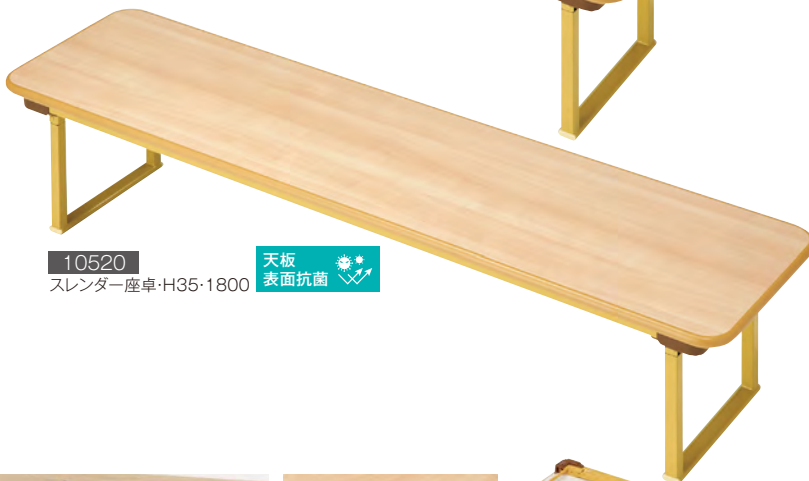

天板
表面抗菌

10520
スレンダー座卓・H35・1800

天板
表面抗菌

脚は畳やじゅうたんの上でも強い跡が残りにくい形状になっています。

角にエッジが付いていて、コーナーの断面も丸くなっているので安心です。