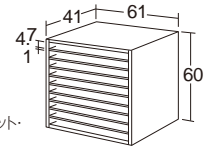

ホワイトシリーズ
色画用紙キャビネット・
W15