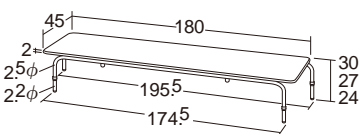

オールキッズ固定積み重ね座卓

10161 ¥59,400 (税別¥54,000)

固定式 アジャスター付き

●材質/天板=メラミン化粧合板(天面のみ抗菌・ハニカムコア)
エッジ=オレフィン系エラストマー(抗菌)
脚=スチール(焼付塗装)

●質量/14.5kg
脚切りはできません。

シックハウス
対応

無鉛塗装

積み重ね収納可
3台まで

高さ調節
3段階

オールキッズ固定積み重ね座卓

高さ調節3段階
(上下可動式)

10161
オールキッズ固定積み重ね座卓

天板
表面抗菌

高さ調節(3cmピッチ)
30cm
27cm
24cm

簡単に積み重ね収納できます。

固定積み重ね座卓・M30