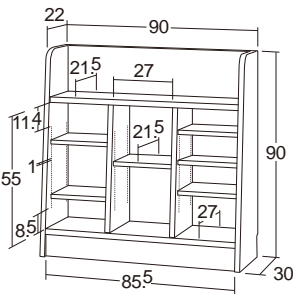

図鑑や単行本もしっかり収納

1cmアジャスト書架・だんだん

20385 ¥75,900 (税別¥69,000)

転倒防止金具(平型)付き 可動棚(1cm間隔)
●材質/強化プリント紙化粧合板 エッジ=樹脂
●質量/約20kg

シックハウス
対応

奥行きが3段階あるので、
大きい図鑑も小さい単行本
もピッタリと収納できます。

共通仕様

横に連結して隙間が出ないように
できます。

棚受け金具は棚板の端に取り付
けてあるので、はね上がりしにく
い構造になっています。

棚板や側板の端部分の角は丸く
仕上げていますので安心です。

背面の下部は壁面の巾木を避け
られる仕様になっているため
壁面にぴったりと設置できます。

狭い通路にも置ける

1cmアジャスト書架・スリム

20390 ¥69,300 (税別¥63,000)

転倒防止金具(平型)付き 可動棚(1cm間隔)
●材質/強化プリント紙化粧合板 エッジ=樹脂
●質量/約17.5kg

シックハウス
対応

奥行きの小さい単行本の
収納にちょうどいい
大きさの本棚です。

絵本ラック・1cmアジャスト

20204 フリー ¥55,000 (税別¥50,000)

20205 スタンド ¥59,400 (税別¥54,000)

転倒防止金具(平型)付き 可動棚(1cm間隔)
●材質/強化プリント紙化粧合板 エッジ=樹脂
●質量/フリー=約19kg スタンド=約22kg

シックハウス
対応

背面の下部は壁面の巾木を避け
られる仕様になっているため
壁面にぴったりと設置
できます。

1cm間隔で棚の高さ
を変えられるので、
本の大きさに合わせて
細かく調整して収納
できます。