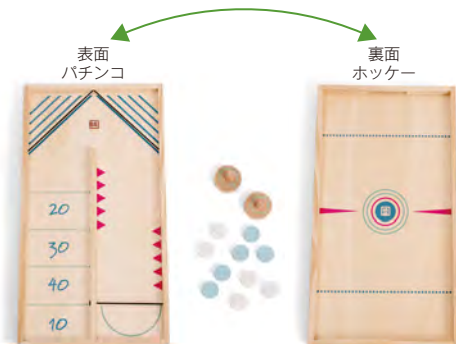

NEW 60972 テーブルスライドゲームス

表裏両面で異なるゲーム、 ホッケーとパチンコが楽しめる スライド式玩具です

テーブルスライドゲームス

NEW 60972 ¥4,950 (税別¥4,500)

1. セット内容/ボード1、バック10、マレット2
2. ●材質/ボード=パイン合板 バック・マレット=ひのき
   - ●寸法/ボード=39×21×厚さ3cm
     バック・マレット=直径2.5×厚さ0.8cm
   - ●質量/合計=380g