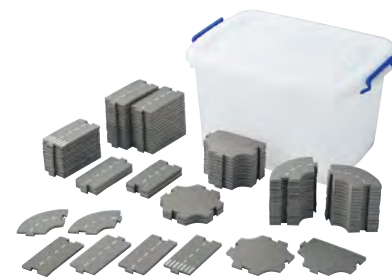

1セット(100ピース)使用例
ブロック・ミニカーは付属していません。

60643
つなげて広がるわくわく道路