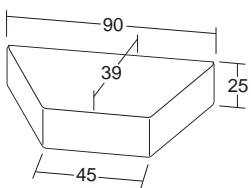

ツートンソフトベンチ・台形