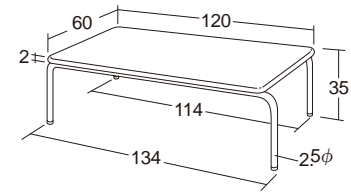

丈夫で積み重ねが簡単な座卓

固定積み重ね座卓・2×4

- **NEW 10546** クリーム・塗り **¥43,560** (税別¥39,600)
- **NEW 10547** 新メラミンさくら・塗り **¥43,560** (税別¥39,600)

組立式 アジャスター付き
●材質/天板=メラミン化粧板(天面のみ抗菌・ハニカムコア)
エッジ=オレフィン系エラストマー(抗菌)
脚=スチール(粉体塗装)
●質量/2×4=12kg
脚切り可(代金無償)
折りたたまずに簡単に積み重ねができる座卓です。
天板の裏には4本のフレームの補強があるので
垂直の荷重に強い構造になっています。

シックハウス 無鉛塗装 積み重ね収納可
対応 対応 4台まで

固定積み重ね座卓・2×4