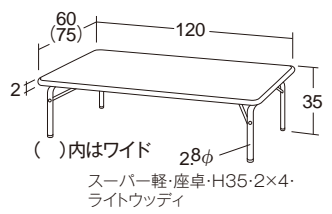

軽
スーパーカル・座卓・H35・ワイド
10437 新・メラミンさくら ¥69,850 (税別¥63,500)

PSセフティロック、アジャスター付き
●材質/天板=メラミン化粧板(天面のみ抗菌・ハニカムコア)
エッジ=オレフィン系エラストマー(抗菌)
脚=アルミパイプ直径2.8cm、肉厚2mm(粉体塗装)
●質量/2×4=8.2kg ワイド=9.6kg
脚切り可(代金無償)

シックハウス対応 無鉛塗装 新らくらく取手 折りたたみ式
折りたたみ時厚さ7.4cm
軽量

10437 スーパーカル・座卓・H35・ワイド・新・メラミンさくら 天板表面抗菌

持ち運ぶときに実感!
他製品より軽量の座卓です。
2×4サイズ=8.2kg
ワイドサイズ=9.6kg

エッジ断面
エッジは、弾力性のある中空仕様。オレフィン系エラストマーに抗菌剤練り込みの衛生的な素材です。

軽
スーパーカル・座卓・H35・2×4
10493 ライトウッド ¥54,780 (税別¥49,800)

軽
スーパーカル・座卓・H35・ワイド
10494 ライトウッド ¥69,850 (税別¥63,500)

セフティロック、アジャスター付き
●材質/天板=メラミン化粧板(天面のみ抗菌・ハニカムコア)
エッジ=オレフィン系エラストマー(抗菌)
脚=アルミパイプ直径2.8cm、肉厚2mm(粉体塗装)
●質量/2×4=8.2kg ワイド=9.6kg
脚切り可(代金無償)

シックハウス対応 無鉛塗装 新らくらく取手 折りたたみ式
折りたたみ時厚さ7.4cm
軽量

10493 スーパーカル・座卓・H35・2×4・ライトウッド 天板表面抗菌

裏面は持ち運びに便利な取手付き

10494 スーパーカル・座卓・H35・ワイド・ライトウッド 天板表面抗菌

持ち運ぶときに実感!
他製品より軽量の座卓です。
2×4サイズ=8.2kg
ワイドサイズ=9.6kg

エッジ断面
エッジは、弾力性のある中空仕様。オレフィン系エラストマーに抗菌剤練り込みの衛生的な素材です。

高さを3段階に変更できる座卓

学童保育座卓高さ調節式

10487 ¥48,400 (税別¥44,000)