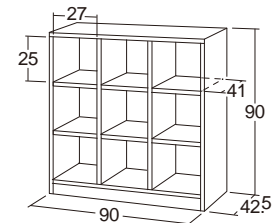

収納ボックス9・木調

収納シェルフ・木調

20044

¥52,800 (税別¥48,000)

転倒防止金具(平型)付き 固定棚 コーナークッション2個付き
●材質/ポリエステル化粧合板
●質量/約14kg

シックハウス
対応