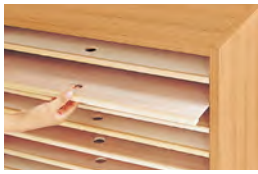

大きなB4サイズのエクセル
ケースは、落とし込み式なので
ずれ落ちたりせず、きちんと
整理収納できます。

ご希望があればケースの色・
数は自由に指定できます。
(注文時にご指定ください)

棚は、画用紙を補充するのに便利なスライド式。
画用紙を指で押し上げて取り出しやすいように
中央に指穴があいています。
棚はストッパー付き仕様です。

39.5×57cm
サイズまでの
画用紙を色別に
分類収納

22510
色画用紙整理棚・10段