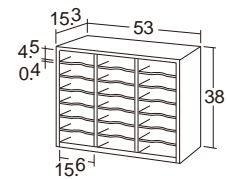

ホワイトシリーズ折り紙キャビネット

23701 WS ¥24,970 (税別¥22,700)

3列7段
●材質/ポリエステル化粧合板、プリント合板
●質量/約5.5kg

シックハウス
対応

ホワイトシリーズ
折り紙キャビネット・WS