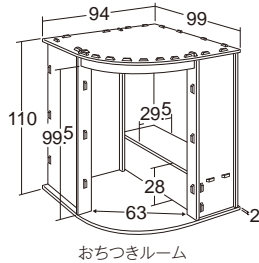

NEW 50297 ホワイト ¥7,260 (税別¥6,600)

単4乾電池2本使用(別売)
表示温度範囲:温度=-9.9~50°C、湿度=10~99%
●材質/ABS樹脂、アクリル
●寸法/22×18×厚さ1.8cm
●質量/約424g

1人になって心を 落ち着かせる空間

おちつきルーム

60777 ¥75,900 (税別¥69,000)

- 組立式
 セット内容/本体1、カーテン2
 ●材質/本体=EVA発泡樹脂
 カーテン=ポリエステル(防災)、フェルト
 ●質量/約10kg