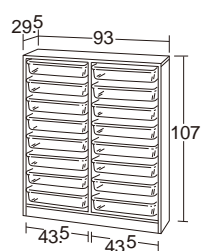

透明エクセルケース付き整理棚・
8段2列型