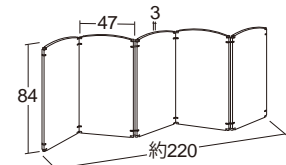

フリーパーティション・5連・木調