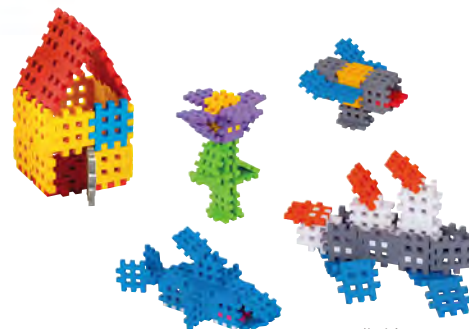

NEW 60820
ワッフルブロックミニ300

作例
(60820)

ワッフルブロックミニ・EDU

NEW 60818 **¥27,500** (税別¥25,000)

セット内容/500個組 エデュケーションガイド28枚付き
収納ケース付き
●材質/エラストマー
エデュケーションガイド、収納ケース=紙
●寸法/ブロック=3.5×3.5×厚さ0.5cm
●質量/4g(1ピース) 2.7kg(合計)
エデュケーションガイドでも遊べますが、
シンプルなブロックとして、自由な発想で遊ぶことができます。
中空ではないため、水に入れて洗えます。

STEAM
教育