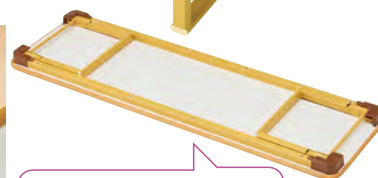

天板
表面抗菌

10520
スレンダー座卓・H35・1800

天板
表面抗菌

1500使用例

脚は畳やじゅうたんの上でも強い跡が残りにくい形状になっています。

角にエッジが付いていて、コーナーの断面も丸くなっているので安心です。

折りたたみも
指はさみ防止カバー付きで
安心です。

《特許登録済》