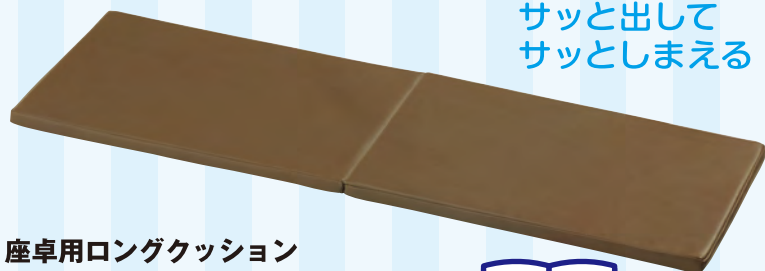

20288 3連 ¥104,500 (税別¥95,000)

食事や学習、工作に大活躍の学童保育用の丈夫な座卓

エッジが
外れない
座卓

高さを3段階に
変更できる座卓

ライトウイング座卓・H35・2×4

10439 クリーム ¥56,650 (税別¥51,500)

学童保育座卓高さ調節式

10487 ¥48,400 (税別¥44,000)

座卓まわりの便利商品

サッと出して
サッとしまえる

座卓用ロングクッション

10488 1200 ¥14,850 (税別¥13,500)

10489 1800 ¥17,600 (税別¥16,000)

たたんで座卓の下に
サッとお片付け

学童保育の現場の意見から企画した商品

高さ160cmの
大きな吸音パネル