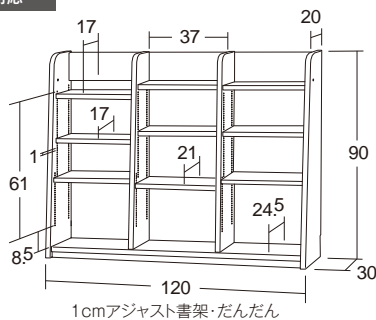

収納カゴ
(ワゴン・テーブル共通)

おあそび収納・テーブル

上段の5枚の仕切板は取り外して
自由に間隔を調節できます。

図鑑や単行本もしっかり収納

1cmアジャスト書架・だんだん

20385 ¥75,900 (税別¥69,000)

転倒防止金具(平型)付き 可動棚(1cm間隔)
●材質/強化プリント紙化粧合板 エッジ=樹脂
●質量/約20kg

シックハウス
対応