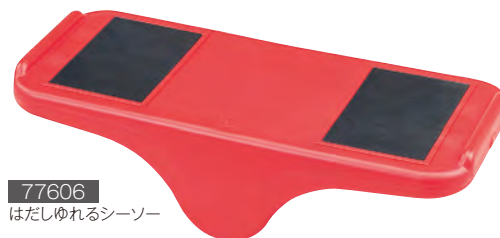

グッドデザイン賞
受賞

レインボーバランスストーン用接続部品(6個組)

98506 ¥4,950 (税別¥4,500)

●材質/ポリプロピレン
●寸法/1個=7×18×高さ4cm(50g)
レインボーバランスストーンとロッキーバランス平均台を接続する部品です。

3種類のサイズ積み重ねにより、高さや角度を変えることができます。上下部にすべり止め加工されているので安全に遊べます。

はだしゆれるシーソー

77606 ¥13,750 (税別¥12,500)

耐荷重60kg
●材質/ポリエチレン
●寸法/55×23×高さ14.5cm
●質量/1.8kg
遊びながらバランス感覚を身につけることができます。

はだしバランスボード

77607 ¥9,900 (税別¥9,000)

耐荷重60kg ボール3個付き
●材質/本体=ポリエチレン
ボール=エラストマー
●寸法/53.5×40×高さ5.7cm
●質量/1.3kg
またいでバランスをとりながら、ボールを溝に沿って回し、所定の位置に入れます。