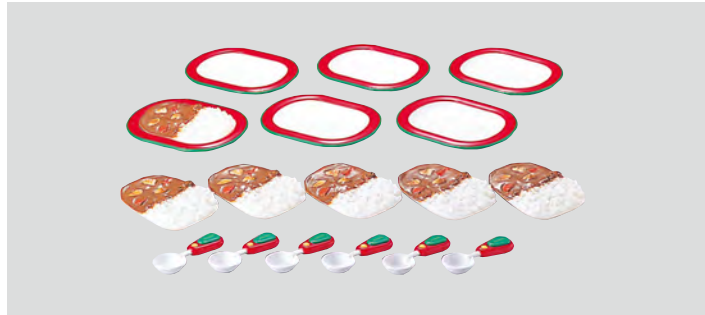

パーティークイーン・カレーライスセット

66170 ¥7,260 (税別¥6,600)

セット内容/カレーライス、皿、スプーン各6
●材質/カレーライスは非フタル酸系PVC 皿、スプーン=ABS樹脂
●寸法/カレーライスは12×9×厚さ2.5cm 皿=15.5×12.5×厚さ1.5cm スプーン=長さ10cm
●質量/約800g