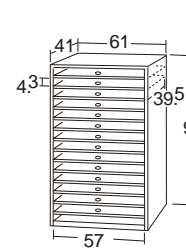

色画用紙整理棚・
15段