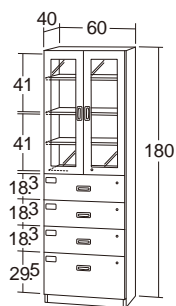

個人名簿、書類などが カギ付きで安全に管理できます

カギ付き木製収納棚

20053 ¥139,700 (税別¥127,000)

転倒防止金具(平型)付き 名札シール付き
カギ付き(引き出し・扉、計5ヶ所) 可動棚2枚
●材質/本体=ポリエステル化粧合板
扉=透明アクリル樹脂板 引き出し=桐
●質量/約39kg

シックハウス
対応

カギ付き木製収納棚