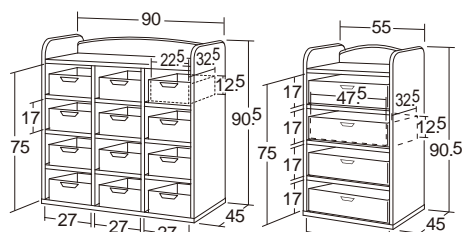

メルヘンケース12・木調
28993 ¥148,500 (税別¥135,000)

メルヘンケース4・木調・R
20222 ¥72,600 (税別 ¥66,000)

転倒防止金具(平型)付き ケース名札シール付き
メルヘンケース12・木調=メルヘンケース・小12個付き
メルヘンケース4・木調・R=メルヘンケース・中4個付き
●材質/ポリエステル化粧合板
エッジ=オレフィン系エラストマー
ケース=ポリプロピレン
●質量/メルヘンケース12・木調=約32.5kg
メルヘンケース4・木調・R=約19.4kg
(ケースの色は変わる場合があります。)

シックハウス
対応

メルヘンケース12・木調

メルヘンケース4・木調・R

図版のケースは内寸を表示しています。

交換用メルヘンケース

28984 中・1個 ¥3,850 (税別¥3,500)

28985 小・1個 ¥2,992 (税別¥2,720)

●寸法/メルヘンケース・中・1個=50×35×高さ13cm(850g)
メルヘンケース・小・1個=25×35×高さ13cm(450g)
(ケースの色は変わる場合があります。)