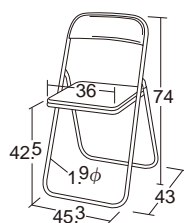

- グリーン購入法適合製品
- 材質/座面=ポリエチレン
脚=スチール(粉体塗装)
 - 質量/1.8kg
座面高27cmまで脚切り可(代金無償)

無鉛塗装 積み重ね収納可 5脚まで 座面高 42cm

19572
ファッションスツール
ホワイト

19571
ファッションスツール
オレンジ

19570
ファッションスツール
ブルー

折りたたみいす・M-1

29850 メッキ ¥11,330 (税別 ¥10,300)

29851 塗り ¥8,910 (税別 ¥8,100)

- シリンダー方式 グリーン購入法適合製品
- 材質/フレーム=スチール
(メッキ=クロムメッキ 塗り=粉体塗装)
シート=PVCレザー(ダークブラウン)
 - 寸法/折りたたみ時=45.3×7×高さ89cm
 - 質量/3.8kg

無鉛塗装 折りたたみ式

座面高 42.5cm

指はさみを防ぐシリンダー
設計!スリムな収納ができる
シリンダーキャップ!

折りたたみ機構の中でも特に安全とされている
スライドシリンダー式機構を採用(PAT)。
張地保護設計・連結パーツを標準装備。
コンパクトに収納できます。

折りたたみいす・M-1

29850
折りたたみいす・M-1・メッキ

29851
折りたたみいす・M-1・塗り

児童用折りたたみいす・SK

10447 ¥9,350 (税別 ¥8,500)

- シリンダー方式 グリーン購入法適合製品
- 材質/フレーム=スチール(粉体塗装)
シート=PVCレザー(抗菌仕様)
背・座=ハードボード・ウレタンフォーム
 - 寸法/折りたたみ時=45.5×7.5×高さ75.5cm
 - 質量/3.6kg