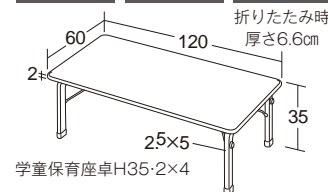

PSセフティロック、アジャスター付き
 ●材質/天板=メラミン化粧板(天面のみ抗菌・ハニカムコア)
 エッジ=オレフィン系エラストマー(抗菌)
 脚=フナ無垢材(ウレタン塗装)
 ●質量/10.5kg
 脚切りはできません。

シックハウス 新らくらく取手 折りたたみ式
 対応 対応 対応

ウッドフレンド座卓H35

10522 ウッドフレンド座卓H35
 天板 表面抗菌

学童保育にちょうどいい高さ35cm

脚は連結脚になっているので、アジャスターを外すと、
 畳や敷物に強い跡が残りにくいようになっています。

学童保育座卓H35・2×4

- 10509** **¥63,800** (税別¥58,000)

セフティロック付き
 ●材質/天板=メラミン化粧板(天面のみ抗菌・ハニカムコア)
 エッジ=オレフィン系エラストマー(抗菌)
 脚=フナ積層合板(ウレタン塗装)
 脚キャップ=エラストマー
 ●質量/11.5kg
 学童保育にちょうどいい高さ35cmです。
 脚切り可(代金無償)

シックハウス 新らくらく取手 折りたたみ式
 対応 対応 対応