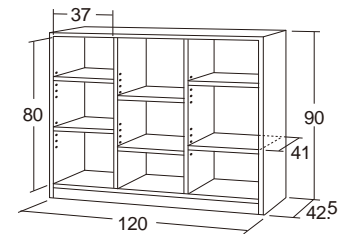

¥93,500 (税別¥85,000)

転倒防止金具(平型)付き 棚板高さ調節可(3cm間隔)
コーナークッション2個付き
●材質/ポリエステル化粧合板
●質量/約25kg

シックハウス
対応

棚板は、3cm間隔
(上下12cm以内)で
高さを調節できるので、
自由に収納できます。

NEW 20067
収納ボックス9・木調・可動棚・大

収納ボックス9・木調・可動棚・大

使い方いろいろ、 多目的に収納ができます