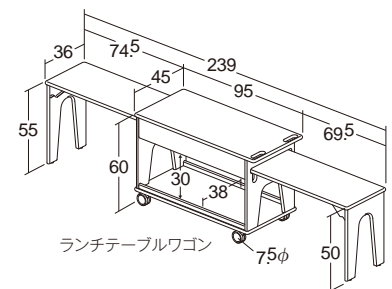

●寸法/本体(サイドテーブル収納時)=98×45×高さ60cm

●質量/約42kg

キャスター4個付き
内スリッパ付き2個

30202
ランチテーブルワゴン
(写真の鍋、食器、ケース等は、商品に含まれません。)

両サイドのテーブルを
収納して移動できます。

メンテナンスが楽な ノーパンクタイヤ

ノーパンク一輪車

60292 14 ブルー ¥20,130 (税別¥18,300)