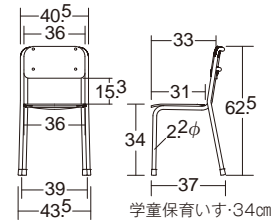

6台収納

エレベーターに乗るコンパクトサイズの台車です。

座面高34cm (JIS3号)のいす

学童保育いす・34cm

NEW 10549 ¥16,500 (税別 ¥15,000)

- 材質/背・座板=ブナ成型合板(ウレタン塗装)
フレーム=スチール(焼付塗装)
脚キャップ=ポリエチレン樹脂
- 質量/4.1kg
背座面には、座り心地を向上させるダブルカーブを採用。
長く座っても疲れにくいフォルムです。
別の座面高も(座面高30・34・38・42・44・46cm)承ります。
(別途見積・脚切り不可)

無鉛塗装 シックハウス対応 積み重ね収納可 6脚まで 座面高 34cm

直径2.2cmの
太くて丈夫な
パイプです。

スタッキングできるので
収納に便利です。

NEW 10549
学童保育いす・34cm

ファッションスツール

19572 ホワイト ¥8,470 (税別 ¥7,700)

19571 オレンジ ¥8,470 (税別 ¥7,700)

19570 ブルー ¥8,470 (税別 ¥7,700)