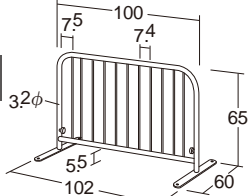

園庭の年齢別の遊び場の確保や通園時の立入禁止フェンスとして、部屋の間仕切りや通路の通せんぼ等、多用途に使用できます

多目的セーフティフェンス

NEW 70129 100L **¥53,900** (税別¥49,000)

NEW 70094 200L **¥65,780** (税別¥59,800)

脚部取付式 打ち込みアンカー4本付き
付属品/室内使用時のスチールカバー4、連結金具1
●材質/スチール(粉体塗装)
●質量/100L=7.6kg
200L=11.6kg

無鉛塗装

屋外・屋内
兼用

多目的セーフティフェンス・100L