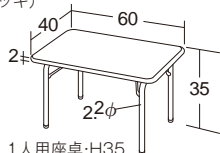

早帰り児童のおやつ時や、アレルギーのある児童向けに座卓を分けて使用できます

1人用座卓・H35

10495 ¥27,500 (税別¥25,000)

セフティロック・アジャスター付き
●材質/天板=メラミン化粧合板(天面のみ抗菌)
エッジ=オレフィン系エラストマー(抗菌)
脚=スチール(クロムメッキ)

●質量/5.6kg
脚切り可(代金無償)

シックハウス
対応
折りたたみ式
折りたたみ時
厚さ7cm

10495 天板
表面抗菌
1人用座卓・H35