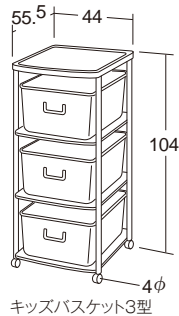

キッズバスケット3型