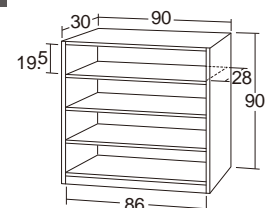

20044

¥52,800 (税別¥48,000)

転倒防止金具(平型)付き 固定棚 コーナークッション2個付き
●材質/ポリエステル化粧合板
●質量/約14kg

シックハウス
対応

20044 収納シェルフ・木調

収納シェルフ・木調

座卓・テーブル

いす・ベンチ