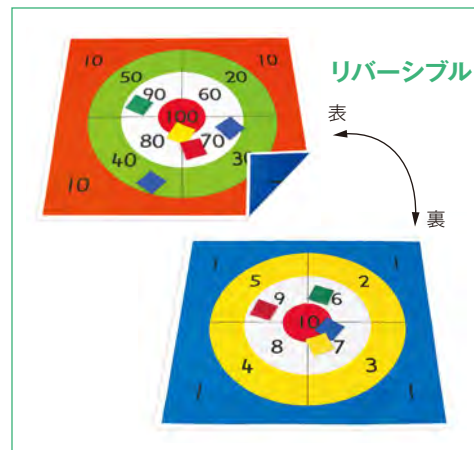

リバーシブル

表

裏

表裏で楽しめる的当て3台セット

三角ターゲットゲーム(3台組)

70484 ¥21,780 (税別¥19,800)

1. 組立式
   付属品/スローバッグ9個付き
2. ●材質/フレーム=天然木
     布部=ポリエステル100%
     スローバッグ=綿、ポリエチレンビーズ
   - ●寸法/本体1台=51×49×高さ60cm
     スローバッグ=7×7×厚さ2.5cm
   - ●質量/約3kg(合計)
3. ゲームを楽しみながら投的、距離感覚を養います。
   積み重ねて収納できます。