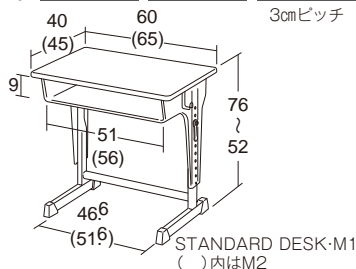

児童の成長に合わせて高さが調節できる1人用のデスク&チェア

STANDARD DESK

10496 M1 ¥19,030 (税別¥17,300)

10500 M2 ¥28,490 (税別¥25,900)

グリーン購入法適合製品
●材質/天板=メラミン化粧合板
フレーム=スチール(粉体塗装)
●質量/M1=9.2kg M2=8.5kg
脚切りはできません。

運賃別途 シックハウス対応 無鉛塗装 高さ調節9段階

STANDARD CHAIR

10497 ¥14,630 (税別¥13,300)

グリーン購入法適合製品
●材質/背・座板=メラミン化粧合板
フレーム=スチール(粉体塗装)
●質量/4.9kg
脚切りはできません。

運賃別途 シックハウス対応 無鉛塗装 高さ調節9段階