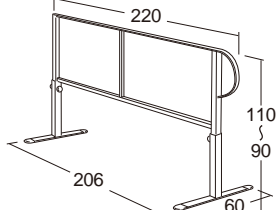

一輪車用補助スターター・220