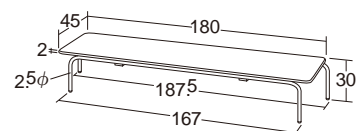

固定積み重ね座卓・M30