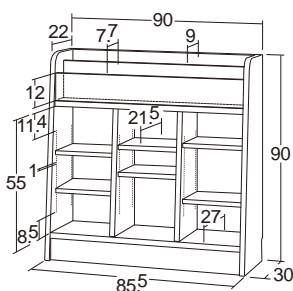

絵本ラック・
1cmアジャスト・
フリー

絵本ラック・
1cmアジャスト・
スタンド