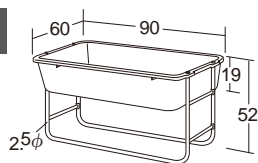

水あそびプール

60934 ¥42,900 (税別¥39,000)

組立式 水深15cm時容量/約70L
●材質/本体=ポリエチレン
フレーム=スチール(粉体塗装)
●質量/9kg

水あそびプール