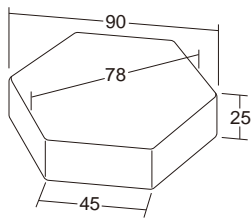

ツートンソフトベンチ・六角形