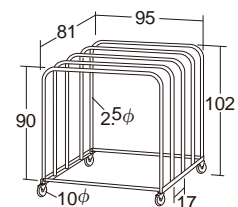

無鉛塗装

キャスター4個付き
内ストッパー付き2個

マット整理台・車付き

キャスター付きで移動がらくらく 排水栓もついています

水遊びクリアボックスⅡ

NEW 60927 ¥63,800 (税別¥58,000)

組立式 容量約88L 排水口1ヶ所(直径約3cm)
●材質/水槽=スチレン、フタジエン
フレーム=スチール(粉体塗装)
●寸法/水槽=109.5×59.5×高さ23cm
●質量/10.6kg
スタンドは折りたたみ式で簡単に組み立てができます。