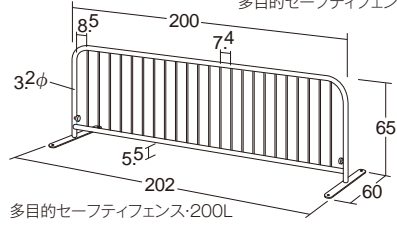

多目的セーフティフェンス・200L