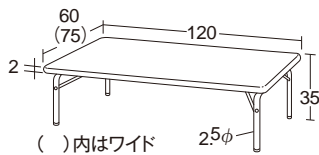

座卓・セフティシリーズ

小学生にちょうどいい高さ35cmの定番の座卓です

2×4座卓・セフティ・H35

10426 メッキ ¥43,780 (税別¥39,800)

ワイド座卓・セフティ・H35

10427 メッキ ¥52,800 (税別¥48,000)

セフティロック、アジャスター付き

●材質/天板=メラミン化粧合板(天面のみ抗菌・ハニカムコア)
エッジ=オレフィン系エラストマー(抗菌)
脚=スチール(クロムメッキ)

●質量/2×4=8.6kg ワイド=10.6kg
脚切り可(代金無償)

シックハウス
対応

新らくらく取手

折りたたみ式

軽量

折りたたみ時
厚さ7.4cm

2×4座卓・セフティ・H35・メッキ

10426
2×4座卓・セフティ・H35・メッキ