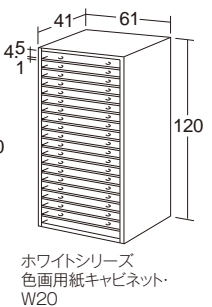

ホワイトシリーズ
色画用紙キャビネット・
W20

色紙ケース

20418 ¥24,200 (税別¥22,000)

3列7段
●材質/ポリエステル化粧合板 棚板=MDF
●質量/約6kg
(写真の色紙は製品に含まれません。)

シックハウス
対応

色紙が取り出しやすいよう、
各段の棚板に切り込みが
あります。