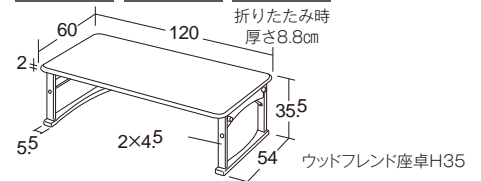

- NEW 10546** クリーム・塗り **¥43,560** (税別¥39,600)
- NEW 10547** 新メラミンさくら・塗り **¥43,560** (税別¥39,600)

組立式 アジャスター付き
 ●材質/天板=メラミン化粧板(天面のみ抗菌・ハニカムコア)
 エッジ=オレフィン系エラストマー(抗菌)
 脚=スチール(粉体塗装)
 ●質量/2×4=12kg
 脚切り可(代金無償)
 折りたたまずに簡単に積み重ねができる座卓です。
 天板の裏には4本のフレームの補強があるので
 垂直の荷重に強い構造になっています。

PSセフティロック、アジャスター付き
 ●材質/天板=メラミン化粧板(天面のみ抗菌・ハニカムコア)
 エッジ=オレフィン系エラストマー(抗菌)
 脚=フナ無垢材(ウレタン塗装)
 ●質量/10.5kg
 脚切りはできません。

シックハウス 新らくらく取手 折りたたみ式
 対応 対応 対応

ウッドフレンド座卓H35

10522 ウッドフレンド座卓H35
 天板 表面抗菌

学童保育にちょうどいい高さ35cm

脚は連結脚になっているので、アジャスターを外すと、
 畳や敷物に強い跡が残りにくいようになっています。