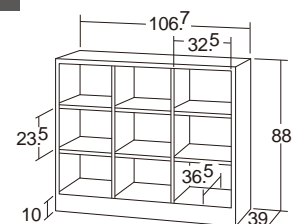

定番のランドセルロッカー

スタンダードロッカー
STANDARD LOCKER

20370 9人用 ￥77,000 (税別¥70,000)

- 転倒防止金具(平型)付き
- ●材質/スチール(粉体塗装)
- ●質量/約26kg

無鉛塗装

STANDARD LOCKER・9人用