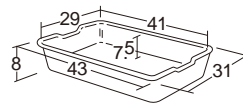

透明エクセルケース

- 35672 ¥1,078 (税別 ¥980)

- くみ・なまえ書き込みシール付き
- ●材質/ポリプロピレン
- ●質量/410g(1個)

B4サイズ

35672
透明エクセルケース

B4サイズ(25.7×36.4cm)の
画用紙にも対応
色付きの大きなケースです

エクセルケース

- 24600 イエロー ¥1,078 (税別 ¥980)
- 24599 グリーン ¥1,078 (税別 ¥980)

- くみ・なまえ書き込みシール付き
- ●材質/ポリプロピレン
- ●質量/410g(1個)

B4サイズ