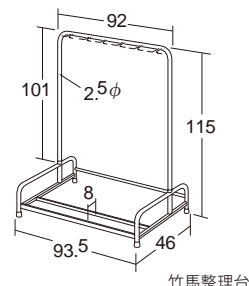

竹馬整理台

61196 **¥39,930** (税別¥36,300)

収納数6組 組立式
●材質/スチール(焼付塗装)
●質量/8kg
(写真の竹馬は製品に含まれません。)

無鉛塗装

竹馬整理台

横に倒れないフック付き