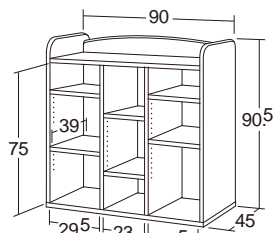

座卓・テーブル

いす・ベンチ

整理収納用品

設備用品

衛生・保健用品

運動用品

水遊び用品

ブロック

生活体験遊び

知育教材

ゲーム

文具工作用品

防災用品

プレゼント用品

メルヘンフリーラック・木調
28987 ¥93,500 (税別¥85,000)

メルヘンボックス90・木調
28990 ¥89,100 (税別¥81,000)

メルヘンボックス・木調
29527 ¥62,700 (税別¥57,000)

転倒防止金具(平型)付き
棚板高さ調節可(3cm間隔)
●材質/ポリエステル化粧合板
エッジ=オレフィン系エラストマー
●質量/メルヘンフリーラック・木調=約24kg
メルヘンボックス90・木調=約22kg
メルヘンボックス・木調=約16kg

シックハウス
対応

メルヘンフリーラック・木調