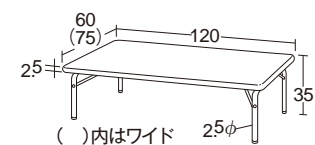

天板
表面抗菌

裏面は持ち運びに
便利な取手付き

ライトウイング座卓・H35・2×4

10491 ライトウッド ¥56,650 (税別¥51,500)

ライトウイング座卓・H35・ワイド

10492 ライトウッド ¥67,100 (税別¥61,000)

セフティロック、アジャスター付き

●材質/天板=メラミン化粧板25mm厚
(天面のみ抗菌・ハニカムコア)
エッジ=半硬質ポリウレタン
脚=スチール(クロムメッキ)

●質量/2×4=11.1kg ワイド=12.6kg
脚切り可(代金無償)

シックハウス
対応

新らくらく取手

折りたたみ式

折りたたみ時
厚さ7.9cm

()内はワイド 25φ
ライトウイング座卓・H35・2×4・ライトウッド

10491
ライトウイング座卓・H35・2×4・
ライトウッド

天板
表面抗菌

10492
ライトウイング座卓・H35・ワイド・
ライトウッド

天板
表面抗菌

裏面は持ち運びに
便利な取手付き

スーパーカル・座卓シリーズ 《商標登録済み》 2×4サイズで8.2kgの軽い座卓

10436 スーパーカル・座卓・H35・2×4・新・メラミンさくら 天板表面抗菌

裏面は持ち運びに便利な取手付き

軽
スーパーカル・座卓・H35・2×4
10436 新・メラミンさくら ¥54,780 (税別¥49,800)