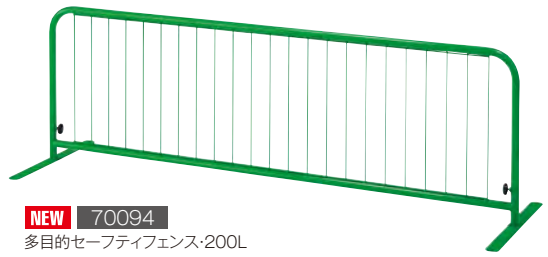

園庭の年齢別の遊び場の確保や通園時の立入禁止フェンスとして、部屋の間仕切りや通路の通せんぼ等、多用途に使用できます

多目的セーフティフェンス

NEW 70129 100L **¥53,900** (税別¥49,000)

NEW 70094 200L **¥65,780** (税別¥59,800)

脚部取付式 打ち込みアンカー4本付き
付属品/室内使用時のスチールカバー4、連結金具1
●材質/スチール(粉体塗装)
●質量/100L=7.6kg
200L=11.6kg

無鉛塗装

屋外・屋内
兼用

軽くてさびにくいアルミフェンス 長さ130cmと200cmの2タイプ

アルミフェンス

39673 L130-ステンカラー **¥33,000** (税別¥30,000)

39674 L130-ホワイト **¥33,000** (税別¥30,000)

30244 L200-ステンカラー **¥51,150** (税別¥46,500)

30245 L200-ホワイト **¥51,150** (税別¥46,500)

脚部取付式

●材質/アルミ製(アルマイト処理) 上下コーナー部=合成ゴム(EPDM)
●寸法/L130=130×50.5×高さ72cm
L200=200×50.5×高さ72cm
●質量/L130=5.9kg L200=8.2kg
オールアルミ製で軽いので、らくらく移動できます。
脚部にゴムを装着しているので室内でも傷をつけません。
ゴムは、全て耐候性の高いゴムを装着。アルミ部材は、全て丸みの付いた部材を使用しています。

屋外・屋内
兼用

掃除用具入れロッカー・木製

35324 **¥79,200** (税別¥72,000)

転倒防止金具(平型)付き 可動棚2枚(6cm間隔)
水ぬれ防止マット、水受け皿、引き出しコ2個付き
●材質/ポリエステル化粧合板
●質量/約27kg
(写真のモップや洗剤など収納品は製品に含まれません。)

シックハウス
対応

モップや洗剤、
バケツなど
清掃用具を効率よく
収納できます。