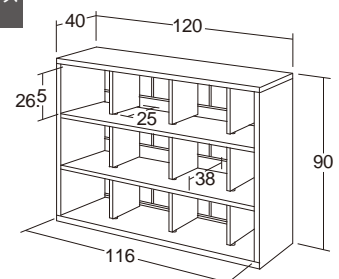

多目的な使い方ができる、 スライド仕切り板付きフリーシェルフ

スライドフリーシェルフ

29275 ¥99,000 (税別¥90,000)

- 転倒防止金具(平型)付き
- ●材質/プリント化粧合板 芯材=MDF
- ●質量/約32kg

シックハウス
対応

スライドフリーシェルフ