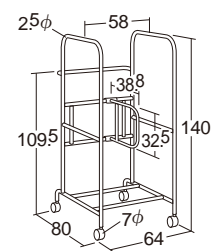

テーブルストッカー・
フリーアジャスト