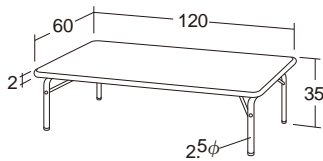

10435 イエロー ¥43,780 (税別¥39,800)

10432 木調 ¥43,780 (税別¥39,800)

PSセフティロック、アジャスター付き

●材質/天板=メラミン化粧合板(ハニカムコア)
エッジ=オレフィン系エラストマー
脚=スチール(クロムメッキ)

●質量/8.5kg
脚切り可(代金無償)
(天板の色が若干変わる場合があります。)

シックハウス対応 新らくらく取手 折りたたみ式
折りたたみ時
厚さ7.4cm