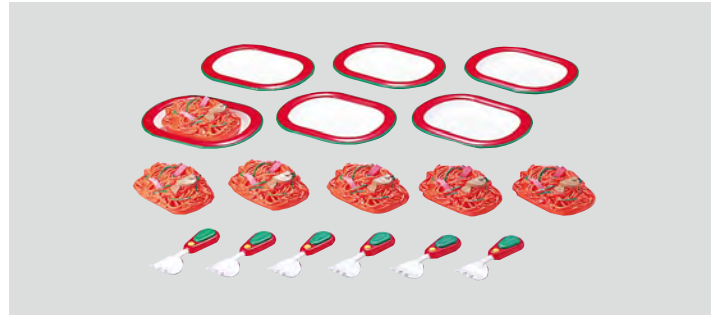

パーティークイーン・スパゲティーセット

66169 ¥7,260 (税別¥6,600)

セット内容/スパゲティー、皿、フォーク各6
●材質/スパゲティー=非フタル酸系PVC 皿、フォーク=ABS樹脂
●寸法/スパゲティー=10.5×7×厚さ2.5cm 皿=15.5×12.5×厚さ1.5cm フォーク=長さ10cm
●質量/約600g