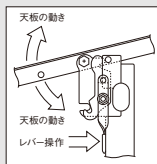

イージースタックテーブルシリーズの特長

ワンタッチのレバー操作で天板を折りたたむことや展開することが簡単にできます。
天板は使用時・収納時ともに自動的にロックされます。

2×4サイズ1台の収納時寸法は120×57cm、3台収納時は132×83cmです。

ワンタッチで折りたためてコンパクトに収納!

イージースタックテーブル・クリーム

15186 2×4 ¥95,700 (税別¥87,000)

15187 ワイド ¥106,700 (税別¥97,000)

脚部取付式

●材質/天板=メラミン化粧合板(天面のみ抗菌・ハニカムコア)
エッジ=オレフィン系エラストマー(抗菌)
脚=スチール(焼付塗装、クロムメッキ)

●質量/2×4=19kg ワイド=22.5kg
脚切りはできません。

シックハウス対応 無鉛塗装 高さ調節 5段階 折りたたみ式

キャスター4個付き
全てストッパー付き