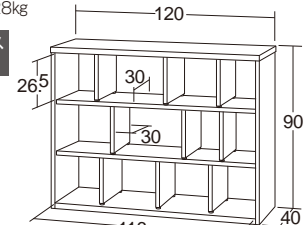

仕切り板は
取り外すこともできます。

20215 スライドオープンシェルフ

両面から収納ができ、 仕切りも自由に動くので 使用の幅が広がる収納シェルフ

スライドオープンシェルフ

20215 ¥103,400 (税別¥94,000)

- 転倒防止金具(平型)付き
- 材質/プリント化粧合板 芯材=MDF
- 質量/約28kg

シックハウス
対応

スライドオープンシェルフ