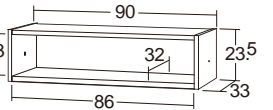

転倒防止金具(平型)付き(ベーシック・ハーフのみ)
連結ボルトナット付き
アジャスター付き(ベーシック・ハーフのみ)
●材質/本体=ポリエステル化粧合板 エッジ=樹脂

シックハウス 対応 耐水性名札

耐水性名札シール

20408	100枚	¥2,200	(税別 ¥2,000)
-------	------	--------	-------------

●寸法/1.5×16cm

つなげて収納・シューズラック 上置きハーフ・大人用