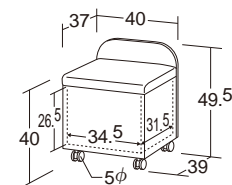

右側の中段と下段の引き出しはA4ファイルが入ります。(仕切りは取り外しができます。)

イベントの時などは裏面にして見えないようにできます。(講演台としても使えます。)

先生用デスクワゴン専用スツール

20212 ¥51,700 (税別¥47,000)

●材質/ポリエステル化粧合板(座面=ウレタンレザー・ウレタンフォーム)
 ●質量/11kg

シックハウス
対応

座面高
40cm

キャスター
4個付き